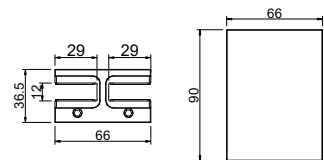

# Схема установки коннектора Вальевс FDK-162 стекло-стекло 180°

Вырезы в стекле не требуются

Вид коннектора в разборе

Установка стекла

①

②

③