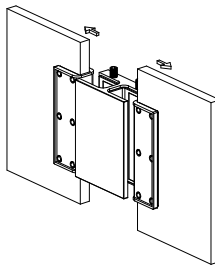

# Схема установки коннектора Вальевс FDK-162 стекло-стекло 180°

Вырезы в стекле не требуются

Вид коннектора в разборе

Установка стекла

①

②

③