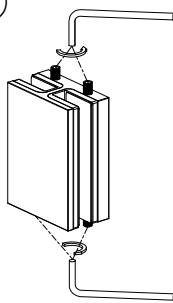

# Схема установки коннектора Вальевс FDK-162 стекло-стекло 180°

Вырезы в стекле не требуются

Вид коннектора в разборе

Установка стекла

①

②

③