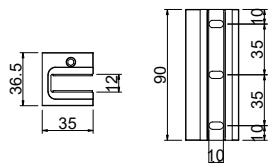

Схема установки коннектора Валевс FDK-160 стена-стекло 90°

Вырезы в стекле не требуются

Вид коннектора в разборе

Установка стекла

①

②

③