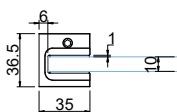

Схема установки коннектора Валевс FDK-160 стена-стекло 90°

Вырезы в стекле не требуются

Вид коннектора в разборе

Установка стекла

①

②

③