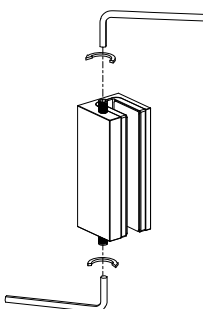

Схема установки коннектора Валевс FDK-160 стена-стекло 90°

Вырезы в стекле не требуются

Вид коннектора в разборе

Установка стекла

①

②

③