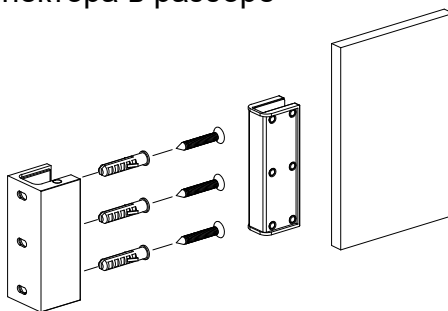

Схема установки коннектора Валевс FDK-160 стена-стекло 90°

Вырезы в стекле не требуются

Вид коннектора в разборе

Установка стекла

①

②

③