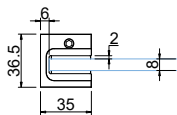

Схема установки коннектора Валевс FDK-160 стена-стекло 90°

Вырезы в стекле не требуются

Вид коннектора в разборе

Установка стекла

①

②

③