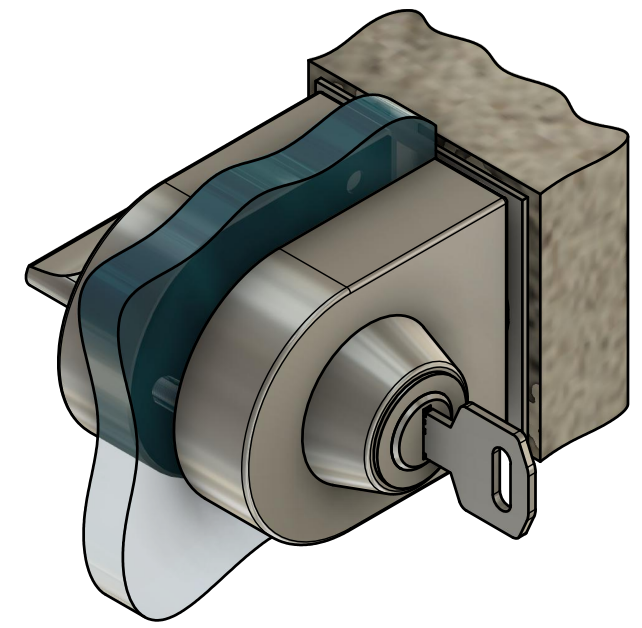

Эскиз установочных  
отверстий в стекле

FKZ-37 SUS304  
av24.su