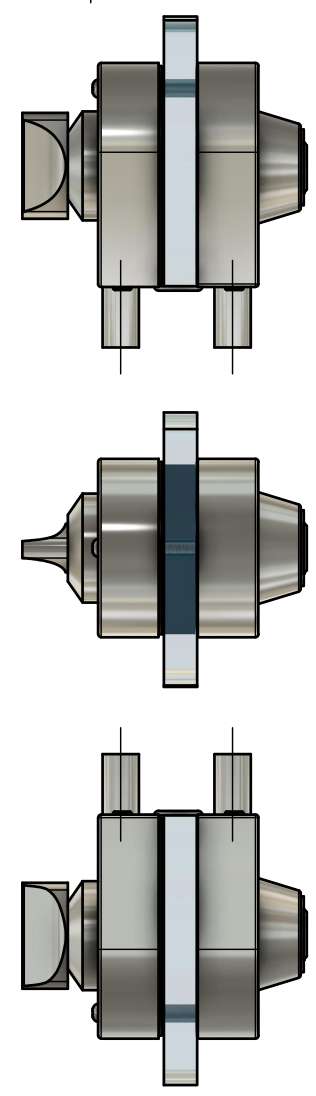

Эскиз установочных  
отверстий в стекле

FKZ-37 SUS304  
av24.su