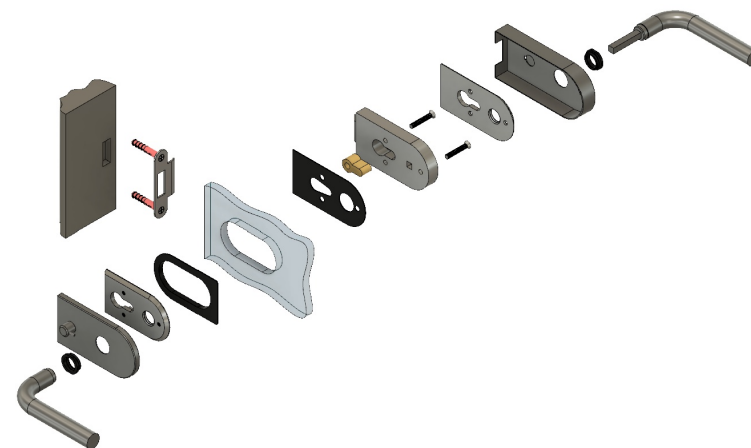

R22
2 ОТВ.

Подходит для стекла толщиной 8 мм, 10 мм.

FMZ-32.1 AL
av24.su