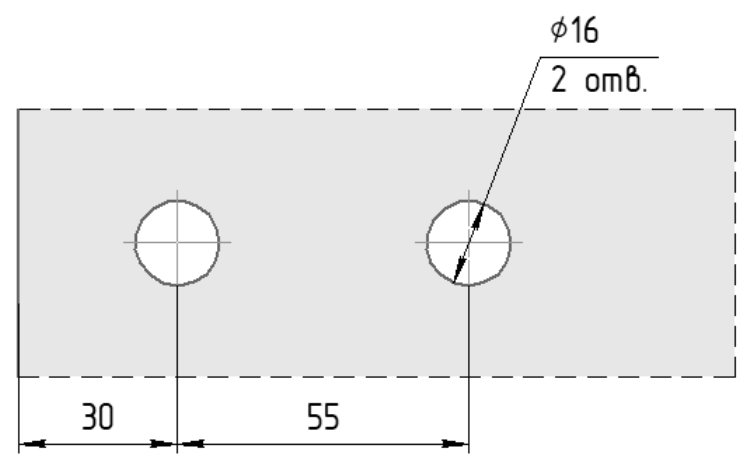

Вырезы в стекле

FMP-12.1 AL
www.av24.su