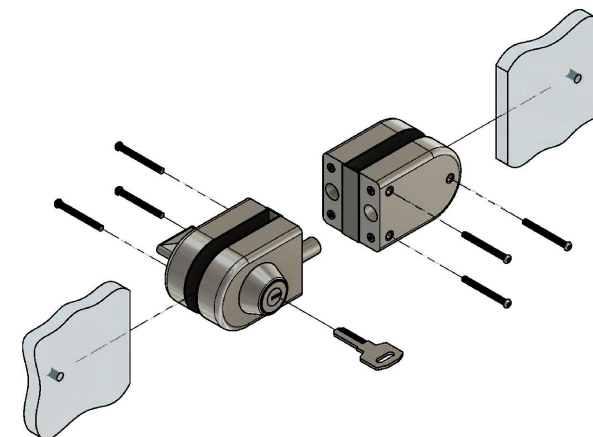

Эскиз установочных
отверстий в стекле

FKZ-36 SUS304
av24.su