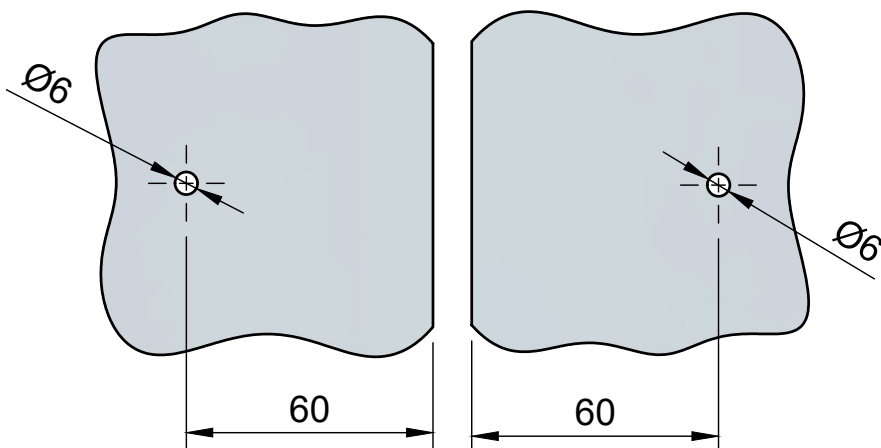

Эскиз установочных
отверстий в стекле

FKZ-36 SUS304
av24.su