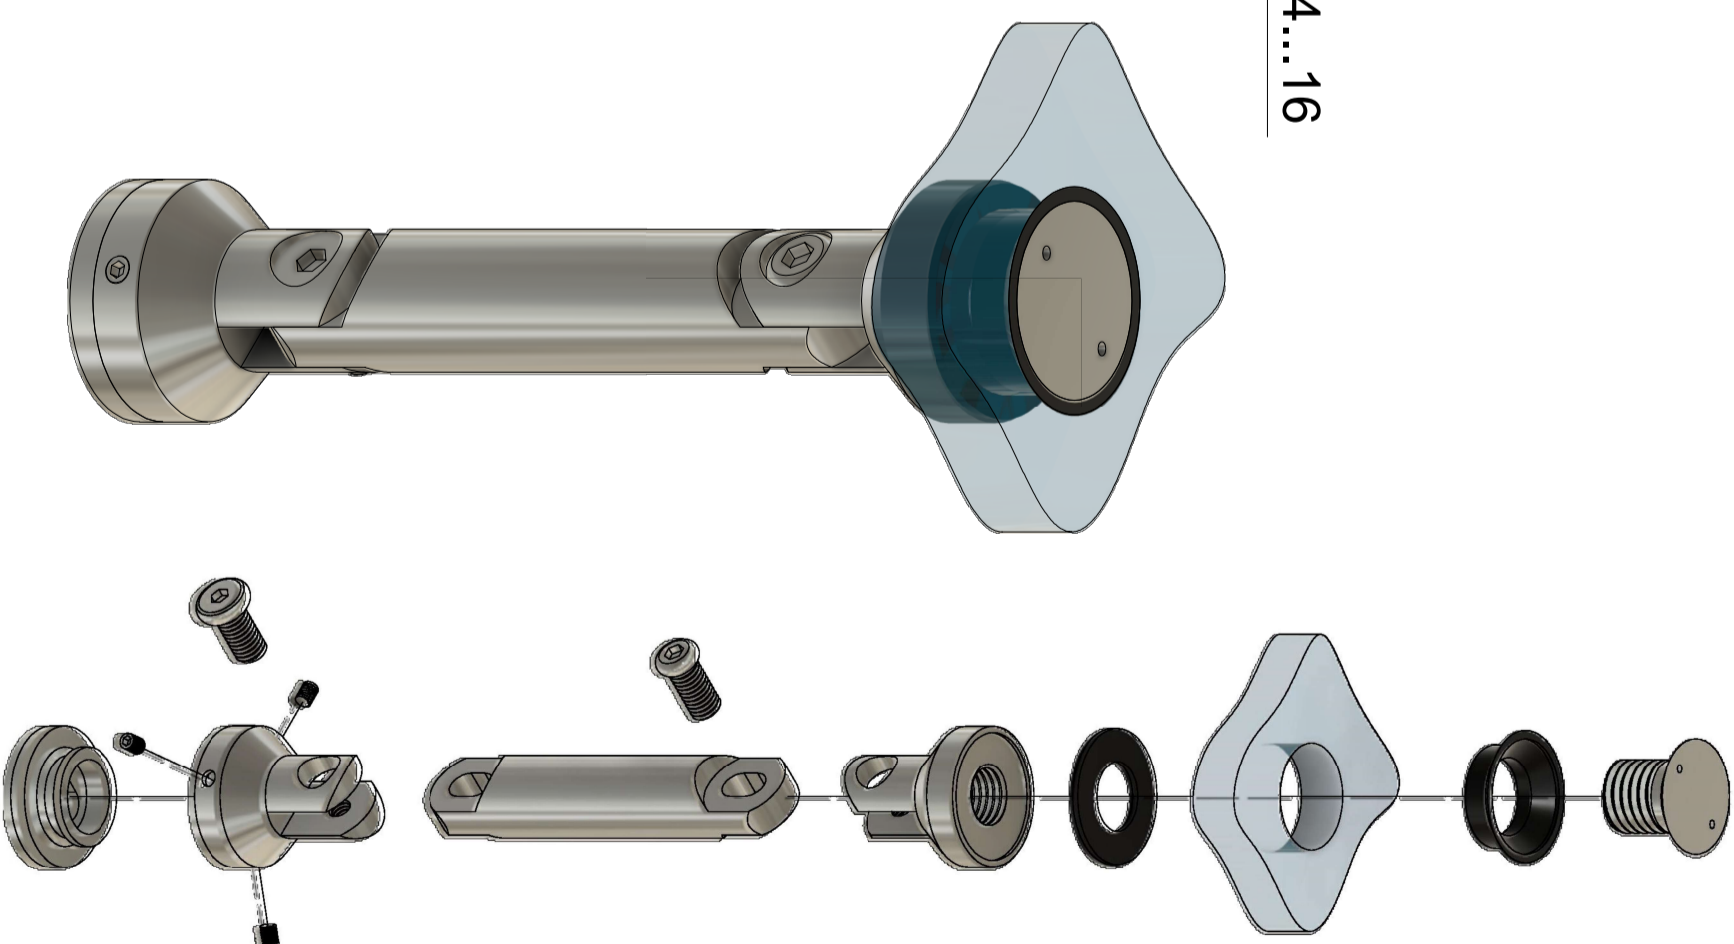

Подходит для стекла толщиной 10 мм, 12 мм

FKК-66 SUS304
av24.su