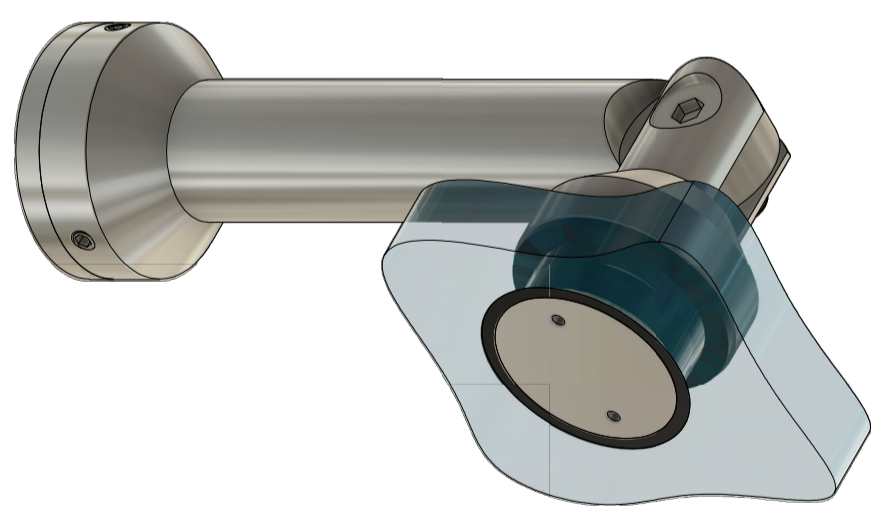

Подходит для стекла толщиной 10 мм, 12 мм

FKK-61 SUS304
av24.su