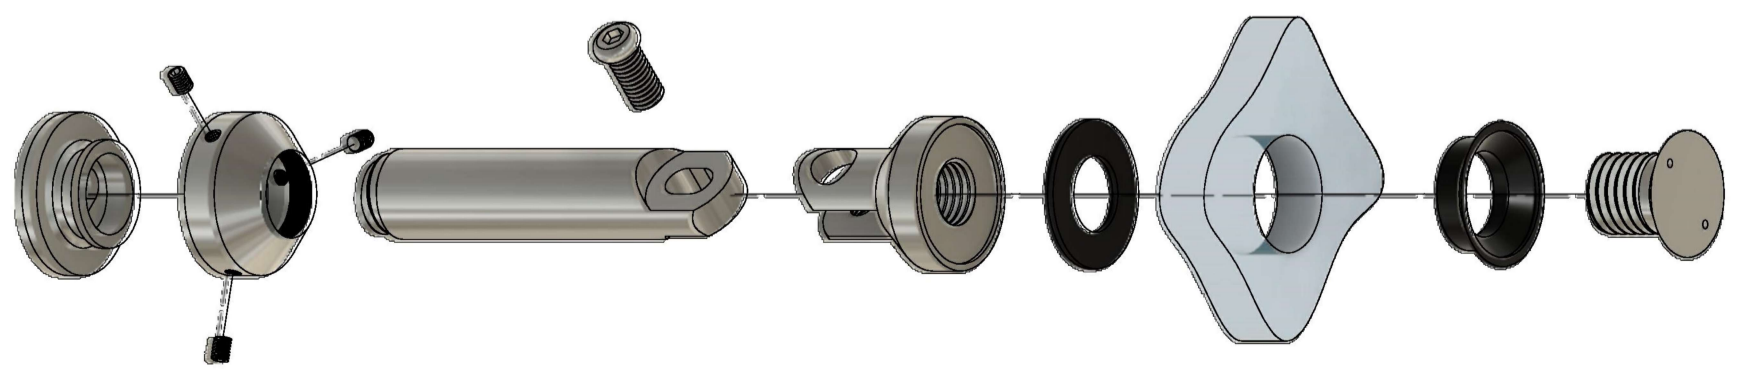

Подходит для стекла толщиной 10 мм, 12 мм

FKK-61 SUS304
av24.su