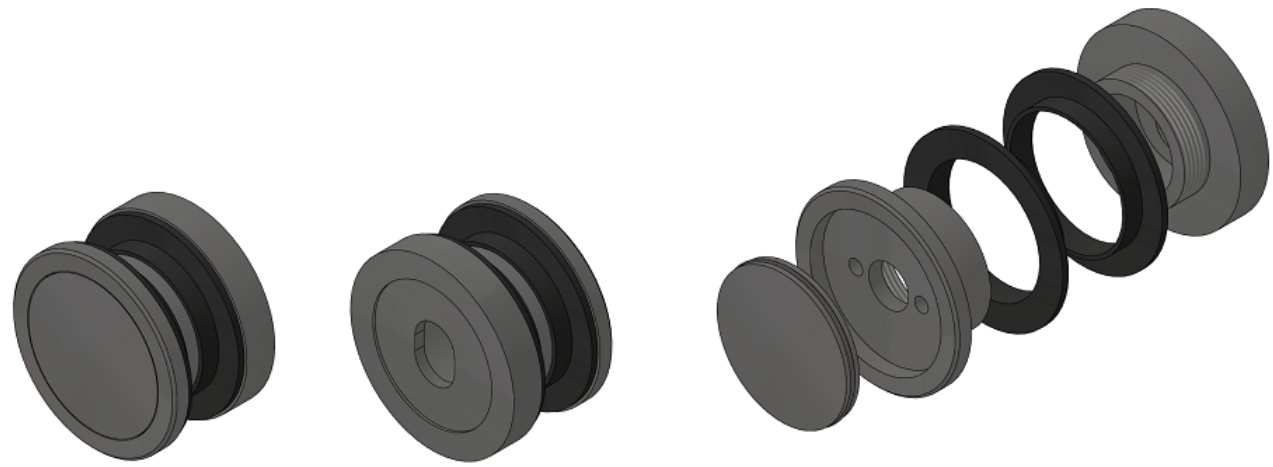

Вырез в стекле

FKK-29 SUS304
av24.su