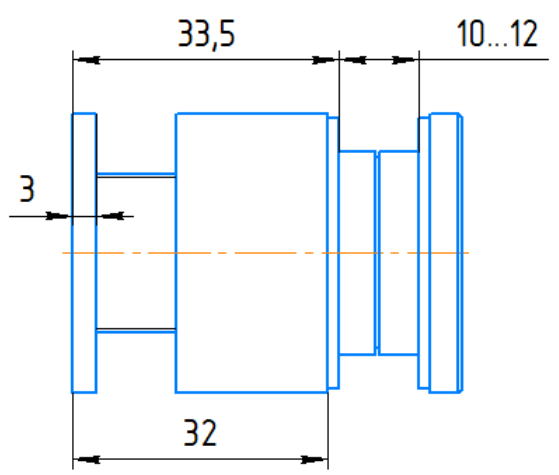

A-A

Вырез в стекле

FKK-28 SUS304
av24.su