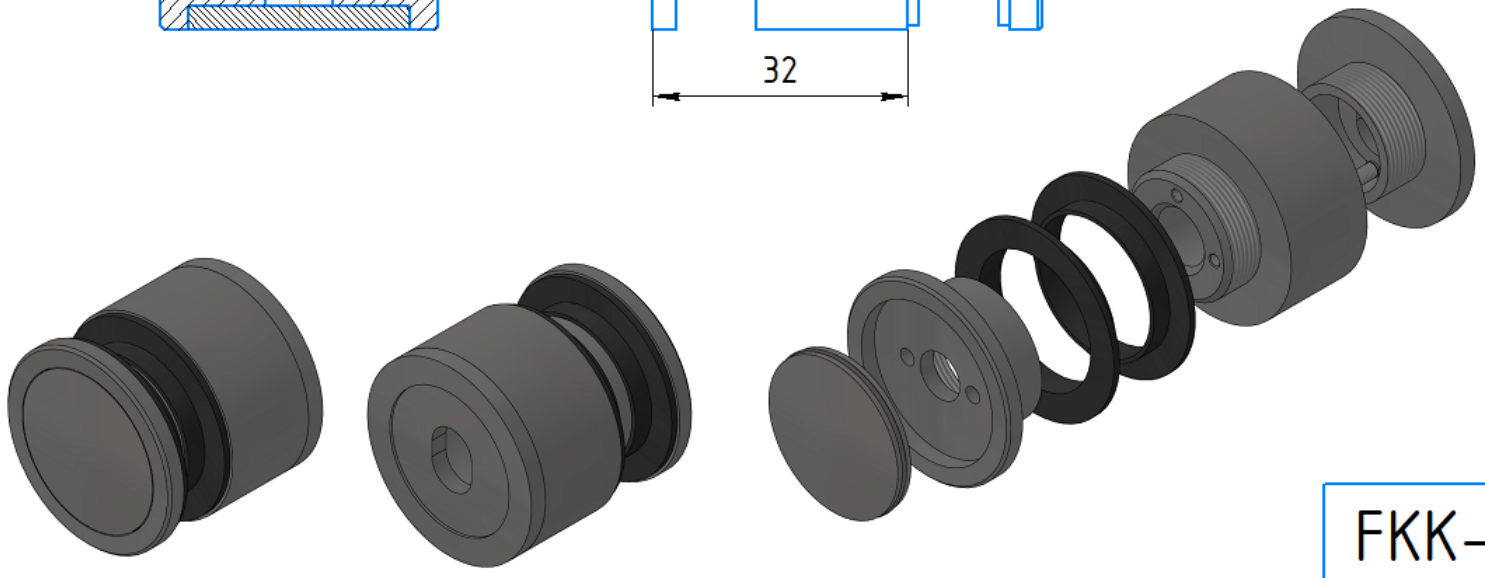

A-A

Вырез в стекле

FKK-28 SUS304
av24.su