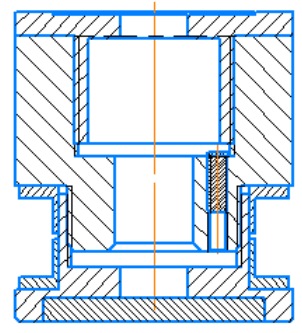

A-A

Вырез в стекле

FKK-28 SUS304
av24.su