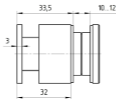

A-A

Вырез в стекле

FKK-28 SUS304

av24.su