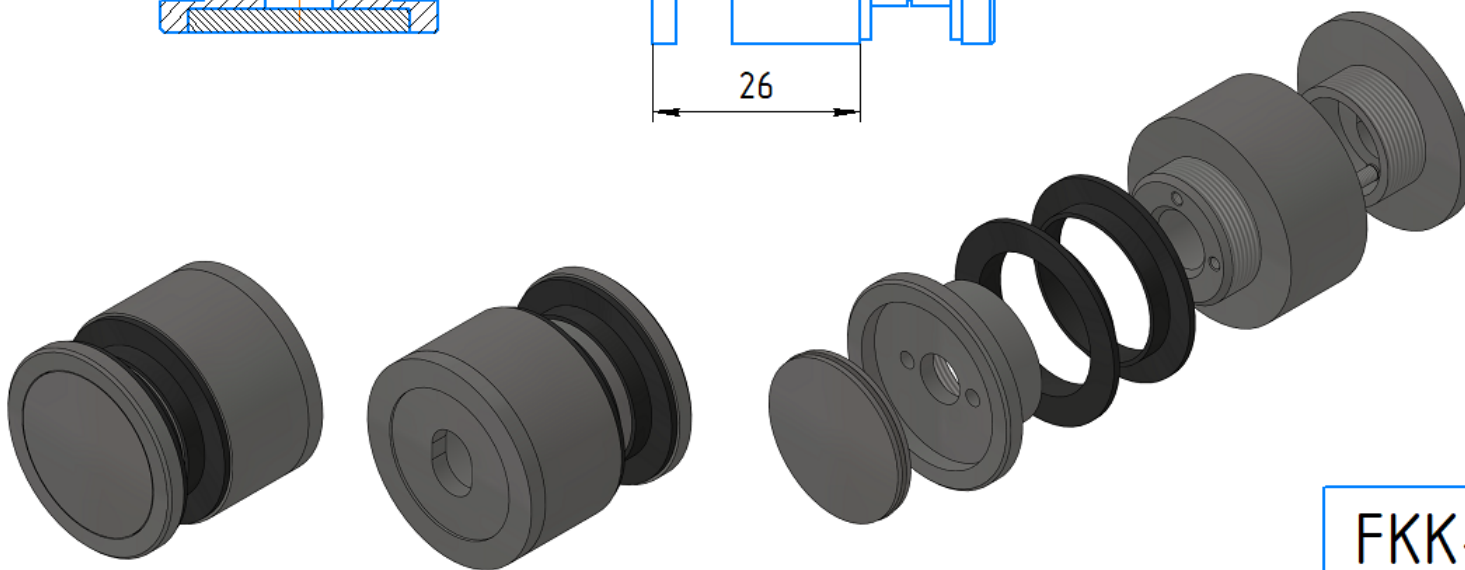

A-A

Вырез в стекле

FKK-27 SUS304

av24.su