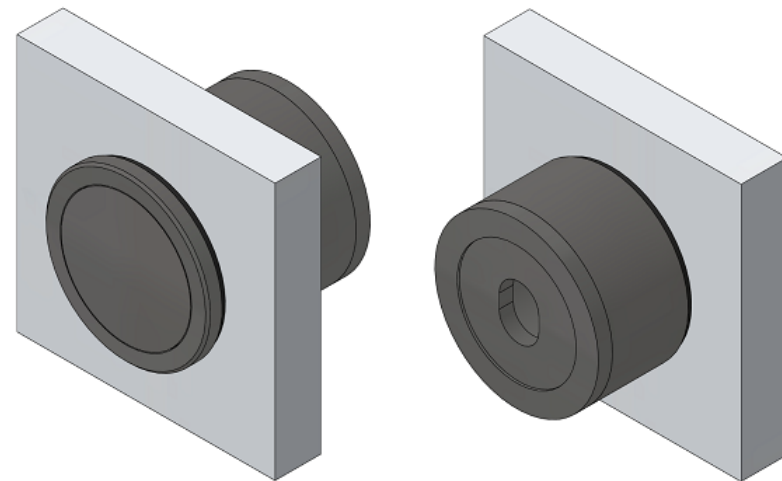

A-A

Вырез в стекле

FKK-27 SUS304

av24.su