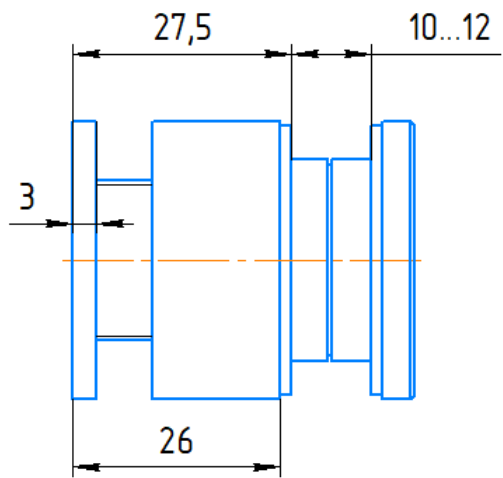

A-A

Вырез в стекле

FKK-27 SUS304

av24.su