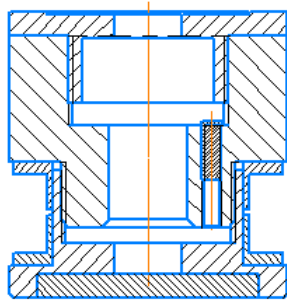

A-A

Вырез в стекле

FKK-27 SUS304

av24.su