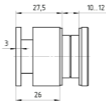

A-A

Вырез в стекле

**FKK-27 SUS304**  
av24.su