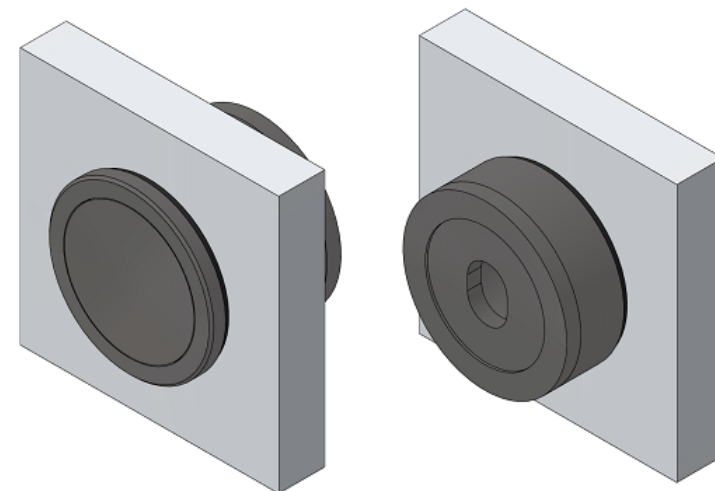

A-A

Вырез в стекле

FKK-26 SUS304

av24.su