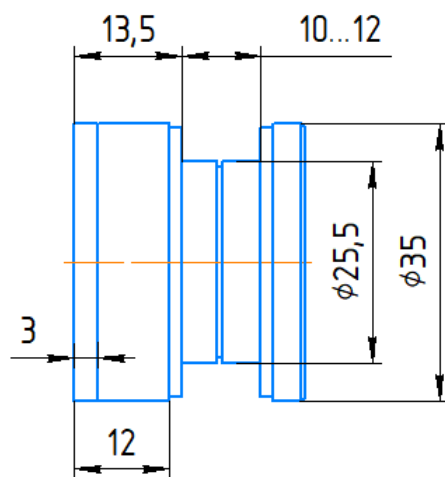

A-A

Вырез в стекле

FKK-26 SUS304

av24.su