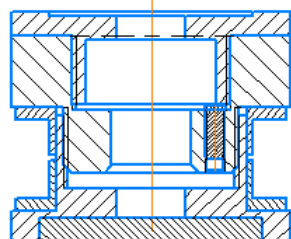

A-A

Вырез в стекле

FKK-26 SUS304

av24.su