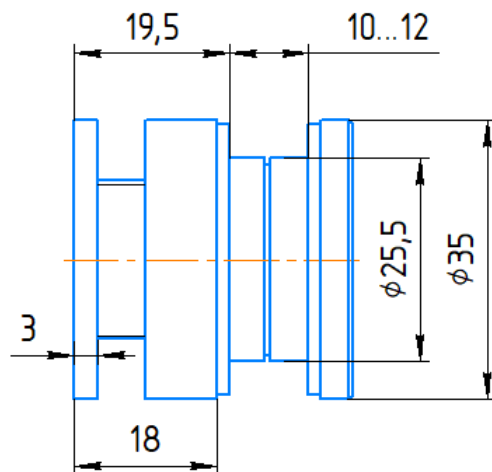

A-A

Вырез в стекле

FKK-26 SUS304

av24.su