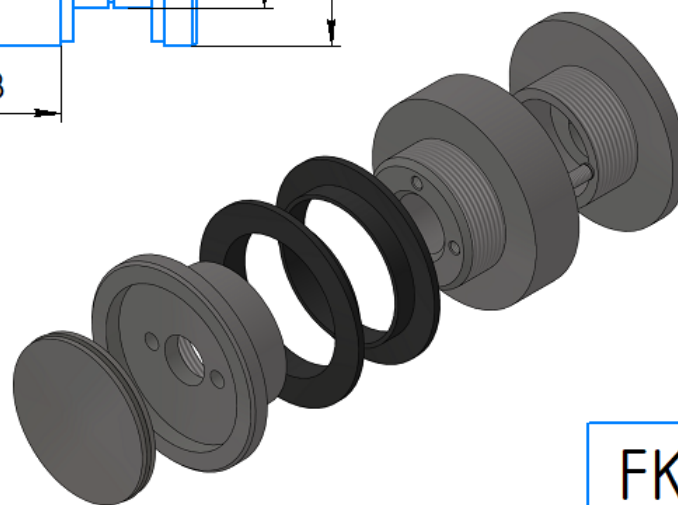

A-A

Вырез в стекле

FKK-26 SUS304

av24.su