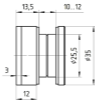

A-A

Вырез в стекле

FKК-26 SUS304  
av24.su