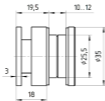

A-A

Вырез в стекле

FKК-26 SUS304  
av24.su