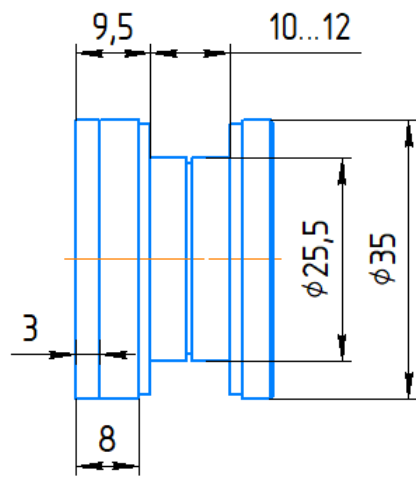

A-A

Вырез в стекле

FKK-25 SUS304
av24.su