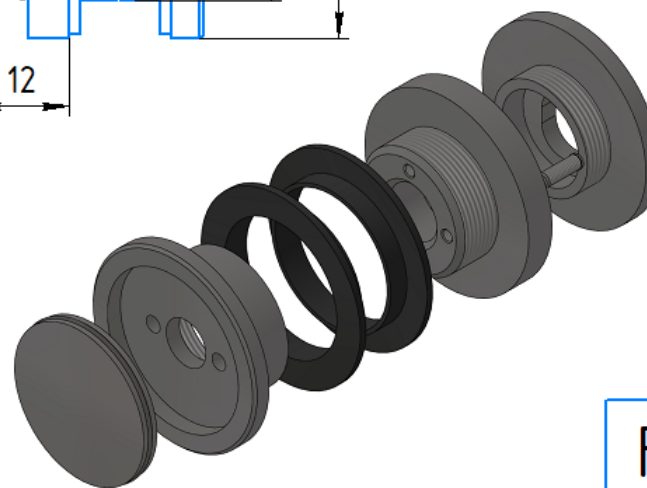

A-A

Вырез в стекле

FKK-25 SUS304
av24.su