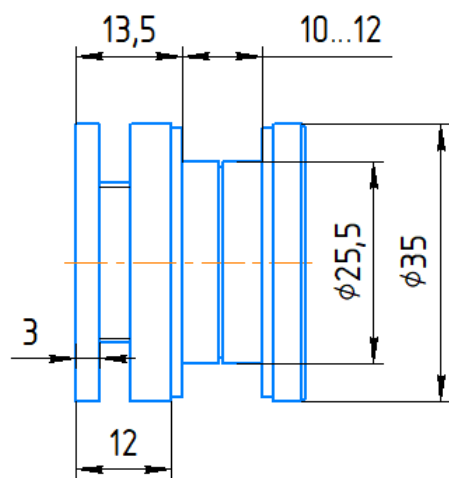

A-A

Вырез в стекле

FKK-25 SUS304
av24.su