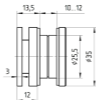

A-A

Вырез в стекле

**FKK-25 SUS304**  
av24.su