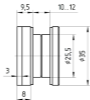

A-A

Вырез в стекле

**FKK-25 SUS304**  
av24.su