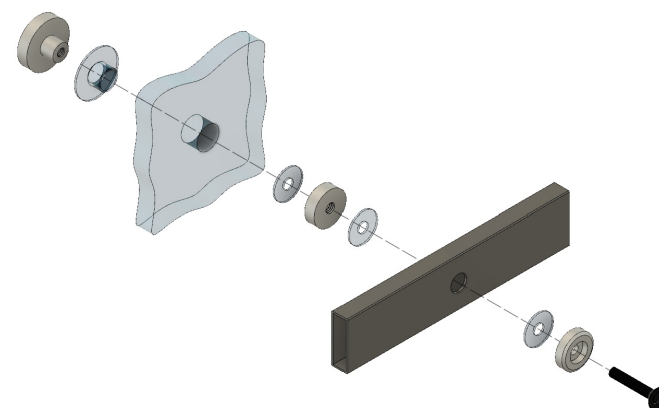

Труба 30x10

Подходит для стекла толщиной 8 мм, 10 мм

FDS-32 SUS304

av24.su