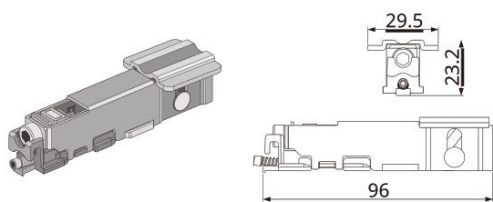

FDS-196 AL/BL

Набор креплений неподвижного стекла для FDS-19

Ширина одной двери	≥300мм
Толщина одинарной двери	40мм
Подходит для толщины стекла	8~11мм
Несущая способность одной двери	≤80кг

1

Название продукта	Количество
Верхний и нижний механизм фиксации двери	х4

2

Название продукта	Количество
Комплект аксессуаров	х2

FDS-196 AL/BL

Набор креплений неподвижного стекла для FDS-19

Установите верхний и нижний элемент

Отрегулируйте верхний и нижний элемент