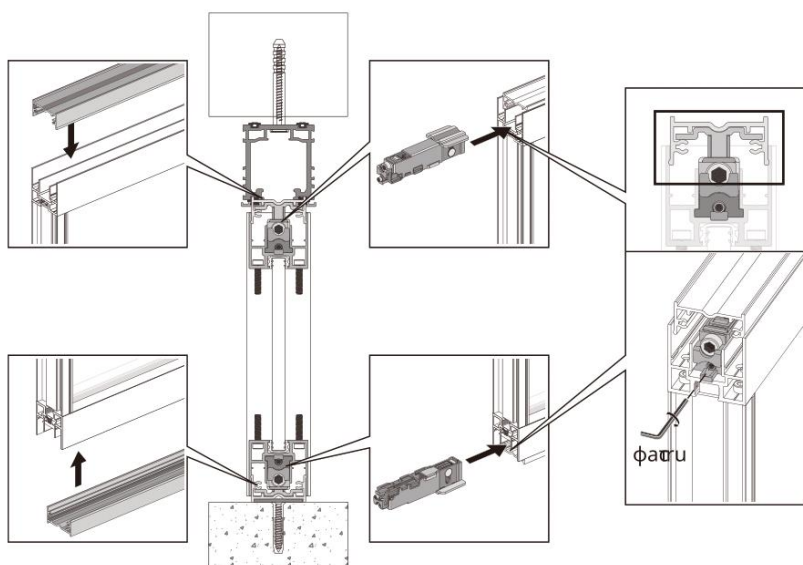

FDS-196 AL/BL

Набор креплений неподвижного стекла для FDS-19

Ширина одной двери	≥300мм
Толщина одинарной двери	40мм
Подходит для толщины стекла	8~11мм
Несущая способность одной двери	≤80кг

1

Название продукта	Количество
Верхний и нижний механизм фиксации двери	х4

2

Название продукта	Количество
Комплект аксессуаров	х2

FDS-196 AL/BL

Набор креплений неподвижного стекла для FDS-19

Установите верхний и нижний элемент

Отрегулируйте верхний и нижний элемент