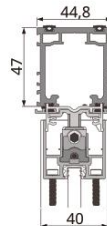

FDS-196 AL/BL

Набор креплений неподвижного стекла для FDS-19

Ширина одной двери	≥300мм
Толщина одинарной двери	40мм
Подходит для толщины стекла	8~11мм
Несущая способность одной двери	≤80кг

1

Название продукта	Количество
Верхний и нижний механизм фиксации двери	х4

2

Название продукта	Количество
Комплект аксессуаров	х2

FDS-196 AL/BL

Набор креплений неподвижного стекла для FDS-19

Установите верхний и нижний элемент

Отрегулируйте верхний и нижний элемент