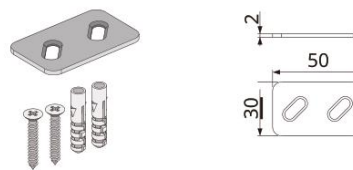

FDS-196 AL/BL

Набор креплений неподвижного стекла для FDS-19

Ширина одной двери	≥300мм
Толщина одинарной двери	40мм
Подходит для толщины стекла	8~11мм
Несущая способность одной двери	≤80кг

1

Название продукта	Количество
Верхний и нижний механизм фиксации двери	х4

2

Название продукта	Количество
Комплект аксессуаров	х2

FDS-196 AL/BL

Набор креплений неподвижного стекла для FDS-19

Установите верхний и нижний элемент

Отрегулируйте верхний и нижний элемент