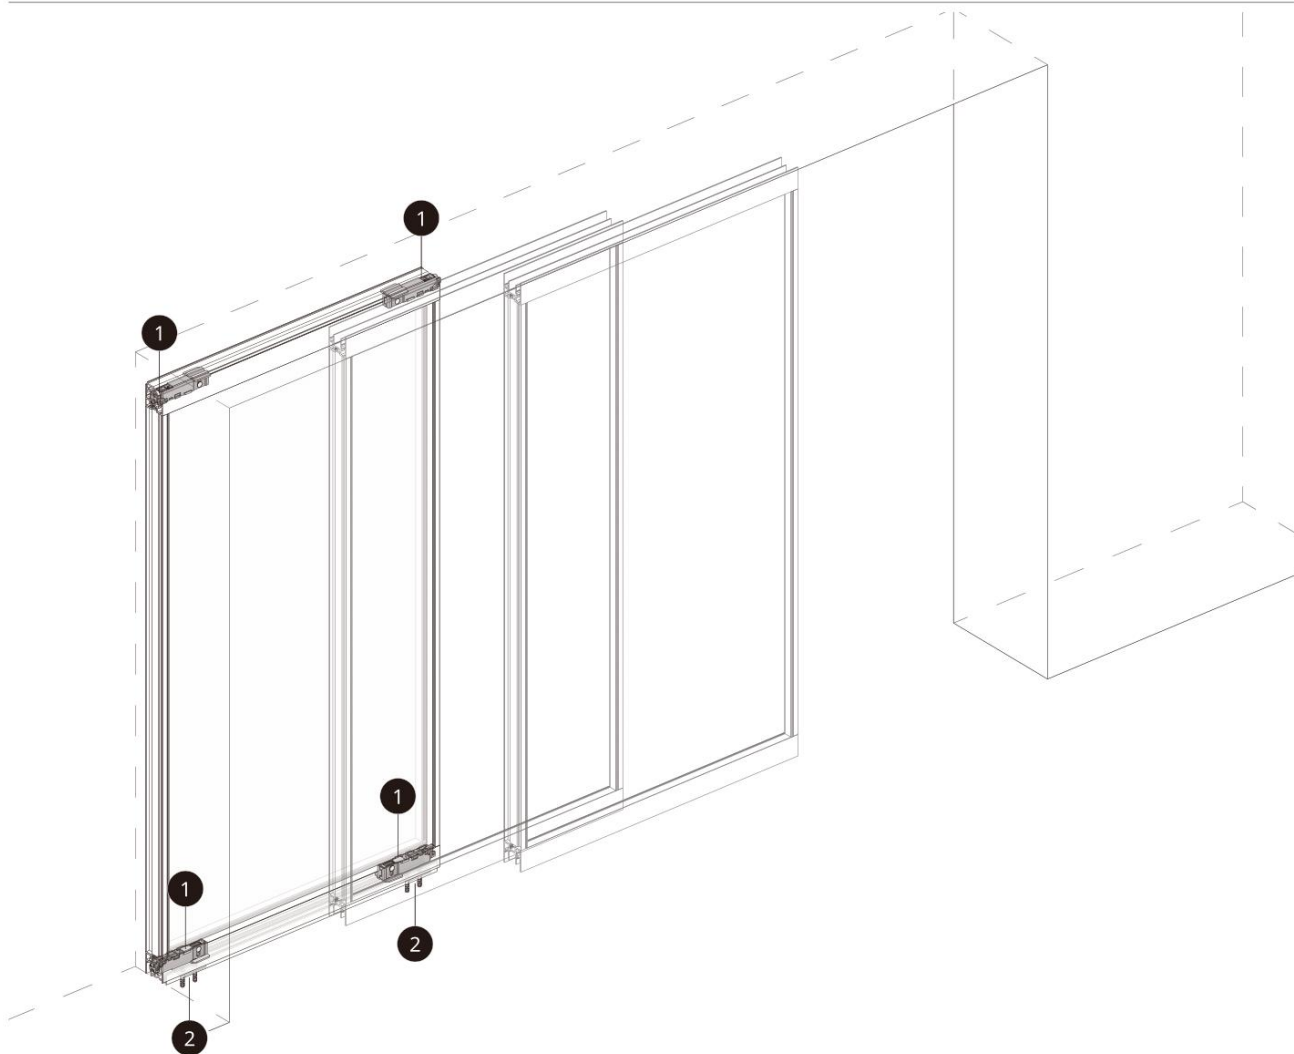

FDS-196 AL/BL

Набор креплений неподвижного стекла для FDS-19

Ширина одной двери	≥300мм
Толщина одинарной двери	40мм
Подходит для толщины стекла	8~11мм
Несущая способность одной двери	≤80кг

1

Название продукта	Количество
Верхний и нижний механизм фиксации двери	х4

2

Название продукта	Количество
Комплект аксессуаров	х2

FDS-196 AL/BL

Набор креплений неподвижного стекла для FDS-19

Установите верхний и нижний элемент

Отрегулируйте верхний и нижний элемент