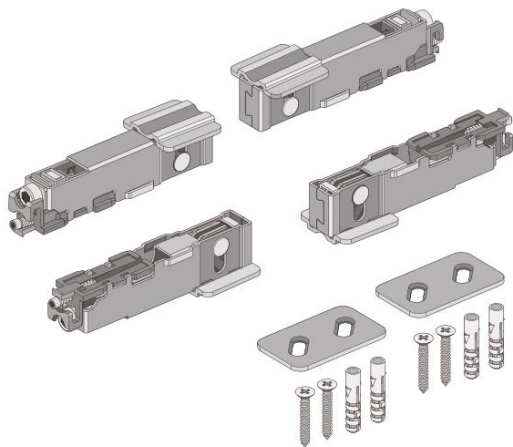

FDS-196 AL/BL

Набор креплений неподвижного стекла для FDS-19

Ширина одной двери	≥300мм
Толщина одинарной двери	40мм
Подходит для толщины стекла	8~11мм
Несущая способность одной двери	≤80кг

1

Название продукта	Количество
Верхний и нижний механизм фиксации двери	х4

2

Название продукта	Количество
Комплект аксессуаров	х2

FDS-196 AL/BL

Набор креплений неподвижного стекла для FDS-19

Установите верхний и нижний элемент

Отрегулируйте верхний и нижний элемент