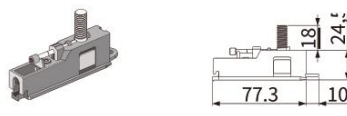

FDS-19.3L

Механизм центральной двери для 3-х дверной раздв. с-мы
FDS-19, левое/правое открывание

Ширина одной двери	В зависимости от комплектации с одной дверью
Толщина одной двери	40мм
Подходит для стёкла	8-11мм
Несущая нагрузка на одну дверь	≤ 80кг

Разделенная диаграмма

1

Название продукта	Количество
Каретка	x2

2

Название продукта	Количество
Крепление профиля двери к каретке	x2

3

Название продукта	Количество
Держатель ремня (эластичный)	x1

4

Название продукта	Количество
Держатель ремня	x1

5

Название продукта	Количество
Подвесной раздвижной ролик фиксатор зажима ремня	x2

6

Название продукта	Количество
Нижние направляющие колеса (левое)	x2

7

Название продукта	Количество
Подвеска для протектора обратного толкания и обратного выталкивания	x2

8

Название продукта	Количество
2,5м ремень	x1

FDS-19.3L

Механизм центральной двери для 3-х дверной раздв. с-мы
FDS-19, левое/правое открывание