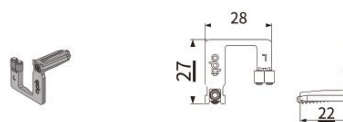

FDS-19.3L

Механизм центральной двери для 3-х дверной раздв. с-мы
FDS-19, левое/правое открывание

Ширина одной двери	В зависимости от комплектации с одной дверью
Толщина одной двери	40мм
Подходит для стёкла	8-11мм
Несущая нагрузка на одну дверь	≤ 80кг

Разделенная диаграмма

1

Название продукта	Количество
Каретка	x2

2

Название продукта	Количество
Крепление профиля двери к каретке	x2

3

Название продукта	Количество
Держатель ремня (эластичный)	x1

4

Название продукта	Количество
Держатель ремня	x1

5

Название продукта	Количество
Подвесной раздвижной ролик фиксатор зажима ремня	x2

6

Название продукта	Количество
Нижние направляющие колеса (левое)	x2

7

Название продукта	Количество
Подвеска для протектора обратного толкания и обратного выталкивания	x2

8

Название продукта	Количество
2,5м ремень	x1

FDS-19.3L

Механизм центральной двери для 3-х дверной раздв. с-мы
FDS-19, левое/правое открывание