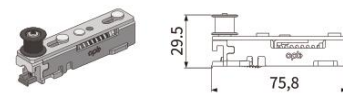

FDS-19.3L

Механизм центральной двери для 3-х дверной раздв. с-мы
FDS-19, левое/правое открывание

Ширина одной двери	В зависимости от комплектации с одной дверью
Толщина одной двери	40мм
Подходит для стёкла	8-11мм
Несущая нагрузка на одну дверь	≤ 80кг

Разделенная диаграмма

1

Название продукта	Количество
Каретка	x2

2

Название продукта	Количество
Крепление профиля двери к каретке	x2

3

Название продукта	Количество
Держатель ремня (эластичный)	x1

4

Название продукта	Количество
Держатель ремня	x1

5

Название продукта	Количество
Подвесной раздвижной ролик фиксатор зажима ремня	x2

6

Название продукта	Количество
Нижние направляющие колеса (левое)	x2

7

Название продукта	Количество
Подвеска для протектора обратного толкания и обратного выталкивания	x2

8

Название продукта	Количество
2,5м ремень	x1

FDS-19.3L

Механизм центральной двери для 3-х дверной раздв. с-мы
FDS-19, левое/правое открывание