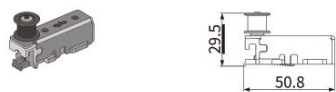

FDS-19.3L

Механизм центральной двери для 3-х дверной раздв. с-мы
FDS-19, левое/правое открывание

Ширина одной двери	В зависимости от комплектации с одной дверью
Толщина одной двери	40мм
Подходит для стёкла	8-11мм
Несущая нагрузка на одну дверь	≤ 80кг

Разделенная диаграмма

1

Название продукта	Количество
Каретка	x2

2

Название продукта	Количество
Крепление профиля двери к каретке	x2

3

Название продукта	Количество
Держатель ремня (эластичный)	x1

4

Название продукта	Количество
Держатель ремня	x1

5

Название продукта	Количество
Подвесной раздвижной ролик фиксатор зажима ремня	x2

6

Название продукта	Количество
Нижние направляющие колеса (левое)	x2

7

Название продукта	Количество
Подвеска для протектора обратного толкания и обратного выталкивания	x2

8

Название продукта	Количество
2,5м ремень	x1

FDS-19.3L

Механизм центральной двери для 3-х дверной раздв. с-мы
FDS-19, левое/правое открывание