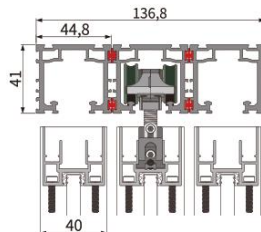

FDS-19.3L

Механизм центральной двери для 3-х дверной раздв. с-мы
FDS-19, левое/правое открывание

Ширина одной двери	В зависимости от комплектации с одной дверью
Толщина одной двери	40мм
Подходит для стёкла	8-11мм
Несущая нагрузка на одну дверь	≤ 80кг

Разделенная диаграмма

1

Название продукта	Количество
Каретка	x2

2

Название продукта	Количество
Крепление профиля двери к каретке	x2

3

Название продукта	Количество
Держатель ремня (эластичный)	x1

4

Название продукта	Количество
Держатель ремня	x1

5

Название продукта	Количество
Подвесной раздвижной ролик фиксатор зажима ремня	x2

6

Название продукта	Количество
Нижние направляющие колеса (левое)	x2

7

Название продукта	Количество
Подвеска для протектора обратного толкания и обратного выталкивания	x2

8

Название продукта	Количество
2,5м ремень	x1

FDS-19.3L

Механизм центральной двери для 3-х дверной раздв. с-мы
FDS-19, левое/правое открывание