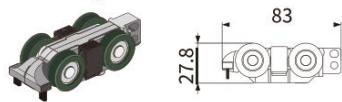

FDS-19.3L

Механизм центральной двери для 3-х дверной раздв. с-мы
FDS-19, левое/правое открывание

Ширина одной двери	В зависимости от комплектации с одной дверью
Толщина одной двери	40мм
Подходит для стёкла	8-11мм
Несущая нагрузка на одну дверь	≤ 80кг

Разделенная диаграмма

1

Название продукта	Количество
Каретка	x2

2

Название продукта	Количество
Крепление профиля двери к каретке	x2

3

Название продукта	Количество
Держатель ремня (эластичный)	x1

4

Название продукта	Количество
Держатель ремня	x1

5

Название продукта	Количество
Подвесной раздвижной ролик фиксатор зажима ремня	x2

6

Название продукта	Количество
Нижние направляющие колеса (левое)	x2

7

Название продукта	Количество
Подвеска для протектора обратного толкания и обратного выталкивания	x2

8

Название продукта	Количество
2,5м ремень	x1

FDS-19.3L

Механизм центральной двери для 3-х дверной раздв. с-мы
FDS-19, левое/правое открывание