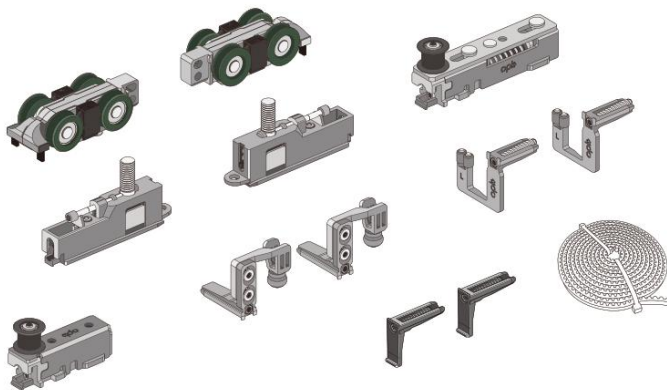

FDS-19.3L

Механизм центральной двери для 3-х дверной раздв. с-мы
FDS-19, левое/правое открывание

Ширина одной двери	В зависимости от комплектации с одной дверью
Толщина одной двери	40мм
Подходит для стёкла	8-11мм
Несущая нагрузка на одну дверь	≤ 80кг

Разделенная диаграмма

1

Название продукта	Количество
Каретка	x2

2

Название продукта	Количество
Крепление профиля двери к каретке	x2

3

Название продукта	Количество
Держатель ремня (эластичный)	x1

4

Название продукта	Количество
Держатель ремня	x1

5

Название продукта	Количество
Подвесной раздвижной ролик фиксатор зажима ремня	x2

6

Название продукта	Количество
Нижние направляющие колеса (левое)	x2

7

Название продукта	Количество
Подвеска для протектора обратного толкания и обратного выталкивания	x2

8

Название продукта	Количество
2,5м ремень	x1

FDS-19.3L

Механизм центральной двери для 3-х дверной раздв. с-мы
FDS-19, левое/правое открывание