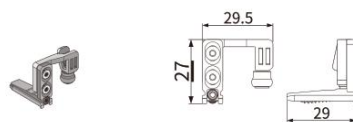

FDS-19.3L

Механизм центральной двери для 3-х дверной раздв. с-мы
FDS-19, левое/правое открывание

Ширина одной двери	В зависимости от комплектации с одной дверью
Толщина одной двери	40мм
Подходит для стёкла	8-11мм
Несущая нагрузка на одну дверь	≤ 80кг

Разделенная диаграмма

1

Название продукта	Количество
Каретка	x2

2

Название продукта	Количество
Крепление профиля двери к каретке	x2

3

Название продукта	Количество
Держатель ремня (эластичный)	x1

4

Название продукта	Количество
Держатель ремня	x1

5

Название продукта	Количество
Подвесной раздвижной ролик фиксатор зажима ремня	x2

6

Название продукта	Количество
Нижние направляющие колеса (левое)	x2

7

Название продукта	Количество
Подвеска для протектора обратного толкания и обратного выталкивания	x2

8

Название продукта	Количество
2,5м ремень	x1

FDS-19.3L

Механизм центральной двери для 3-х дверной раздв. с-мы
FDS-19, левое/правое открывание