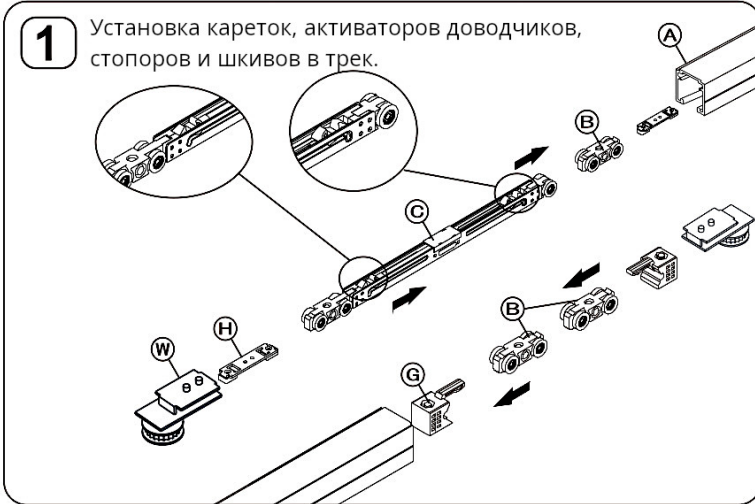

# Раздвижная система синхронизированная для двух дверей FDS-17.2

## Список аксессуаров

<b>A</b> Трек	<b>B</b> Каретка	<b>C</b> Каретка с доводчиками	<b>D</b> Крепление двери к каретке	<b>E</b> Фиксатор ремня	<b>Z</b> Фиксатор ремня
<b>G</b> Стопор	<b>H</b> Активатор доводчика	<b>I</b> Нижняя направляющая	<b>W</b> Шкив ремня	<b>F</b> Ремень	