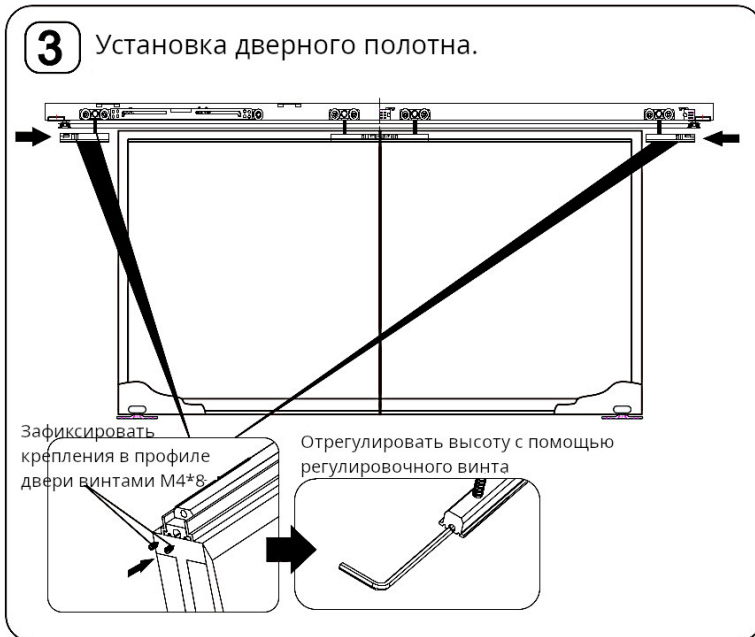

# Раздвижная система синхронизированная для двух дверей FDS-17.2

Высота двери=высота двер.проема-95