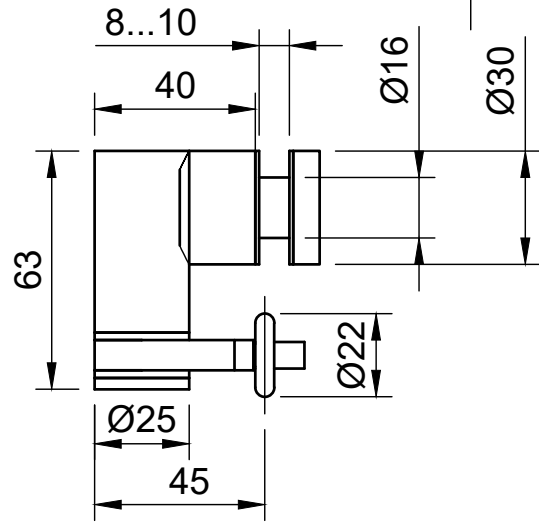

FDS-102 SUS304
av24.su

Нижняя каретка

Верхняя каретка

Угловой держатель

Боковой держатель

Боковой профиль под стекло 10мм

Нижний трек

FDS-102 SUS304
av24.su