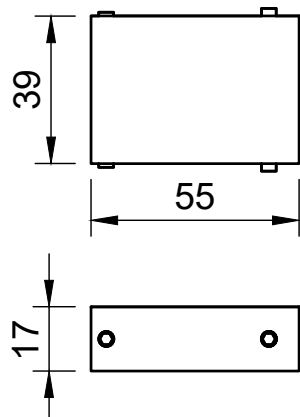

FDS-102 SUS304
av24.su

Нижняя каретка

Верхняя каретка

Угловой держатель

Боковой держатель

Боковой профиль под стекло 10мм

Нижний трек

FDS-102 SUS304
av24.su