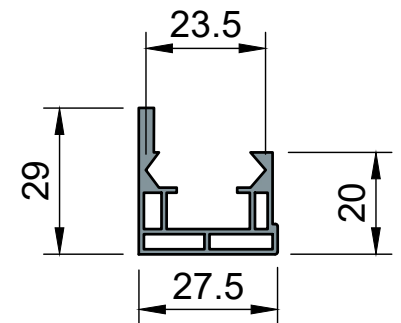

FDS-102 SUS304
av24.su

Нижняя каретка

Верхняя каретка

Угловой держатель

Боковой держатель

Боковой профиль под стекло 10мм

Нижний трек

FDS-102 SUS304
av24.su