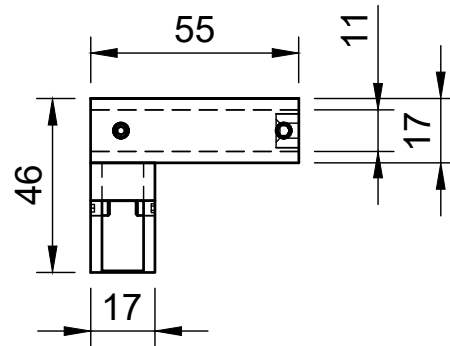

FDS-102 SUS304
av24.su

Нижняя каретка

Верхняя каретка

Угловой держатель

Боковой держатель

Боковой профиль под стекло 10мм

Нижний трек

FDS-102 SUS304
av24.su