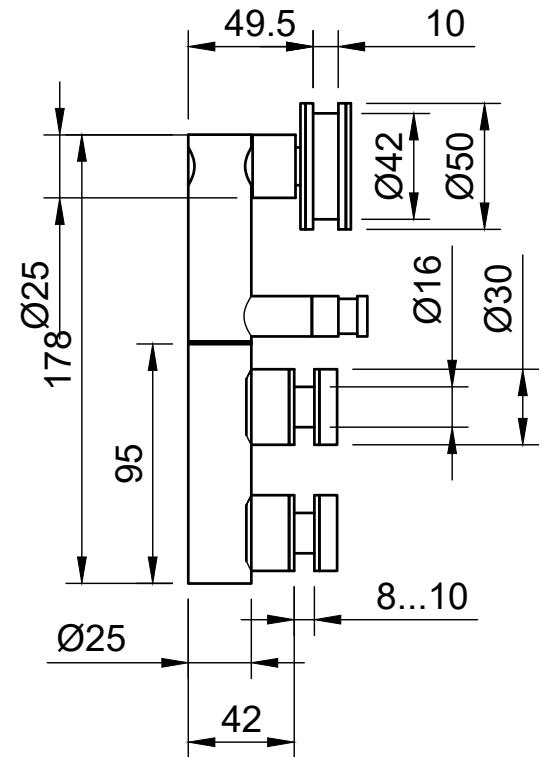

FDS-102 SUS304
av24.su

Нижняя каретка

Верхняя каретка

Угловой держатель

Боковой держатель

Боковой профиль под стекло 10мм

Нижний трек

FDS-102 SUS304
av24.su

FDS-102 SUS304
av24.su