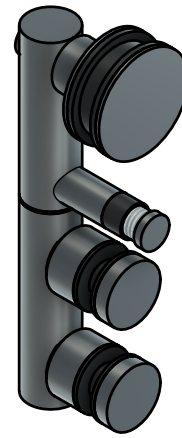

FDS-102 SUS304
av24.su

Нижняя каретка

Верхняя каретка

Угловой держатель

Боковой держатель

Боковой профиль под стекло 10мм

Нижний трек

FDS-102 SUS304
av24.su

FDS-102 SUS304
av24.su