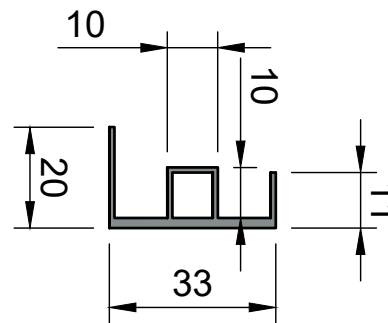

FDS-102 SUS304
av24.su

Нижняя каретка

Верхняя каретка

Угловой держатель

Боковой держатель

Боковой профиль под стекло 10мм

Нижний трек

FDS-102 SUS304
av24.su