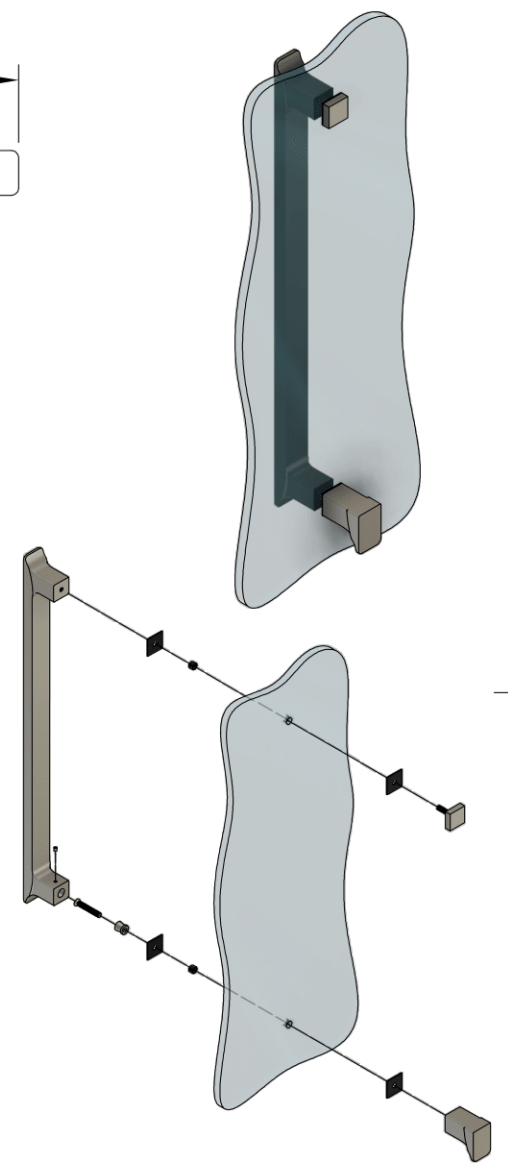

Подходит для стекла толщиной 8 мм, 10 мм

FDR-96 SUS304
av24.su