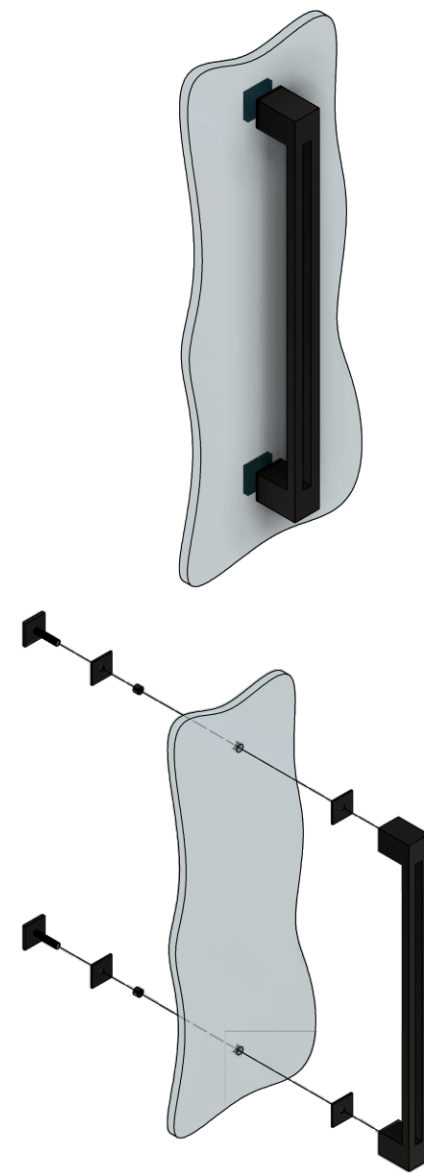

Подходит для стекла толщиной 8 мм, 10 мм

FDR-93 SUS304

av24.su