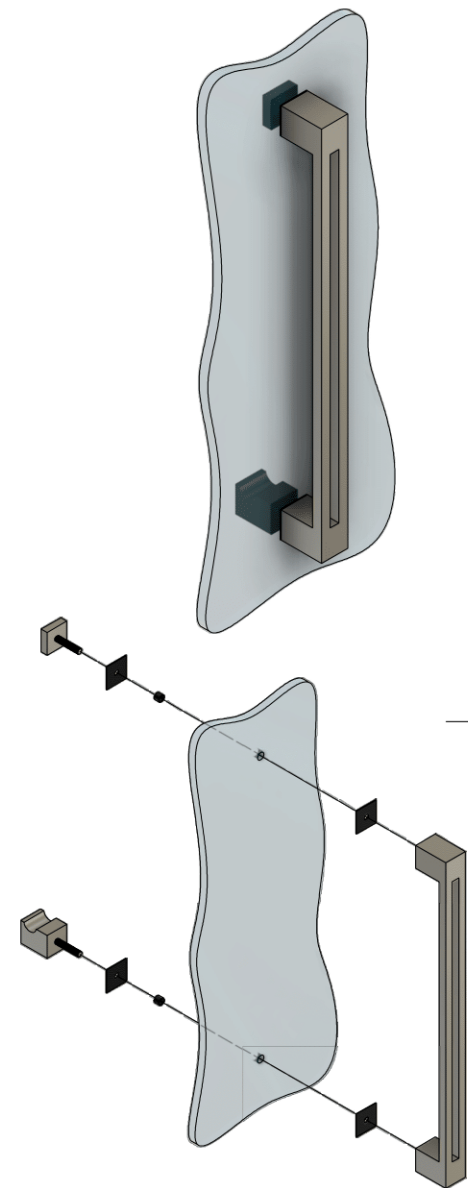

Подходит для стекла толщиной 8 мм, 10 мм

FDR-91 SUS304

av24.su