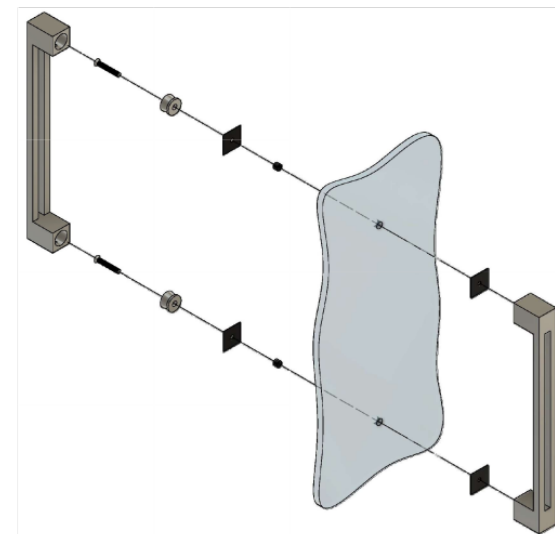

Подходит для стекла толщиной 8 мм, 10 мм

FDR-89 SUS304
av24.su