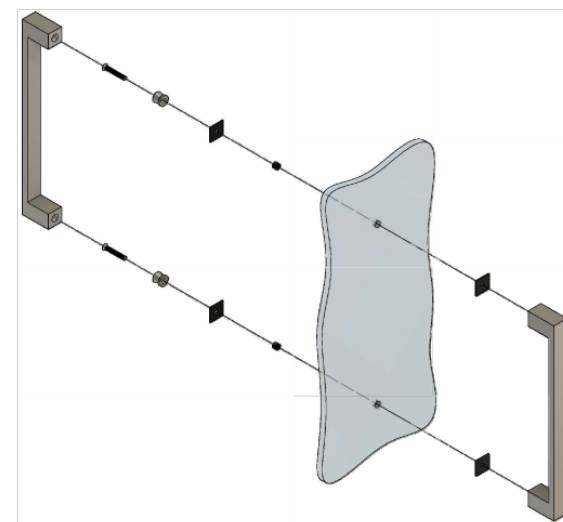

Подходит для стекла толщиной 8 мм, 10 мм

FDR-88 SUS304

av24.su