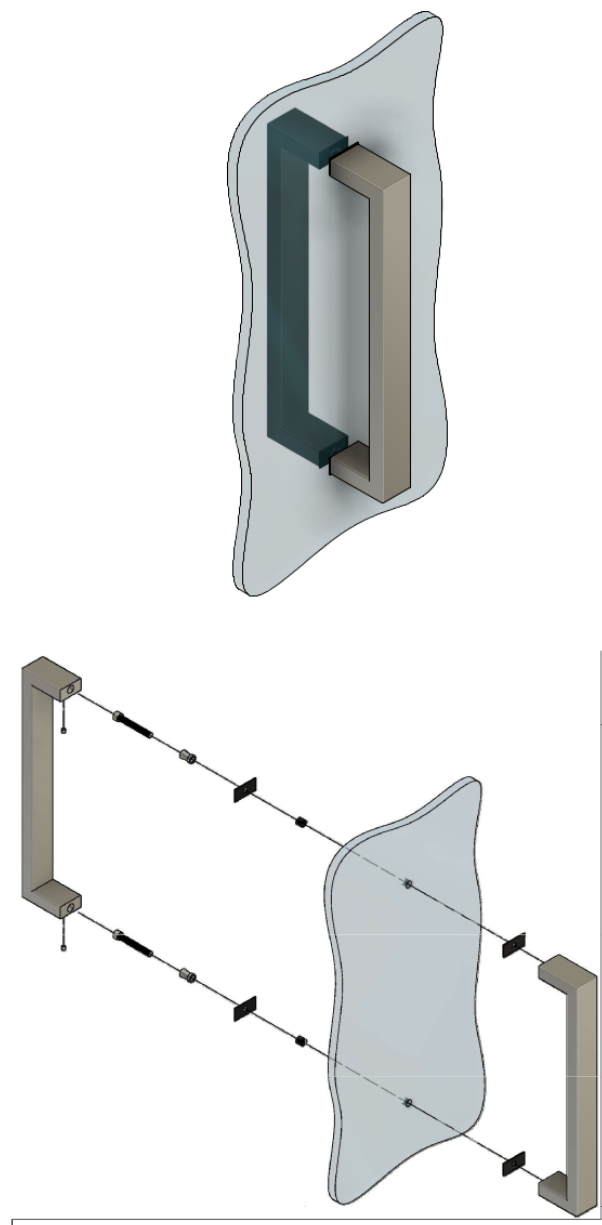

Подходит для стекла толщиной 8 мм, 10 мм

FDR-78 SUS304
av24.su