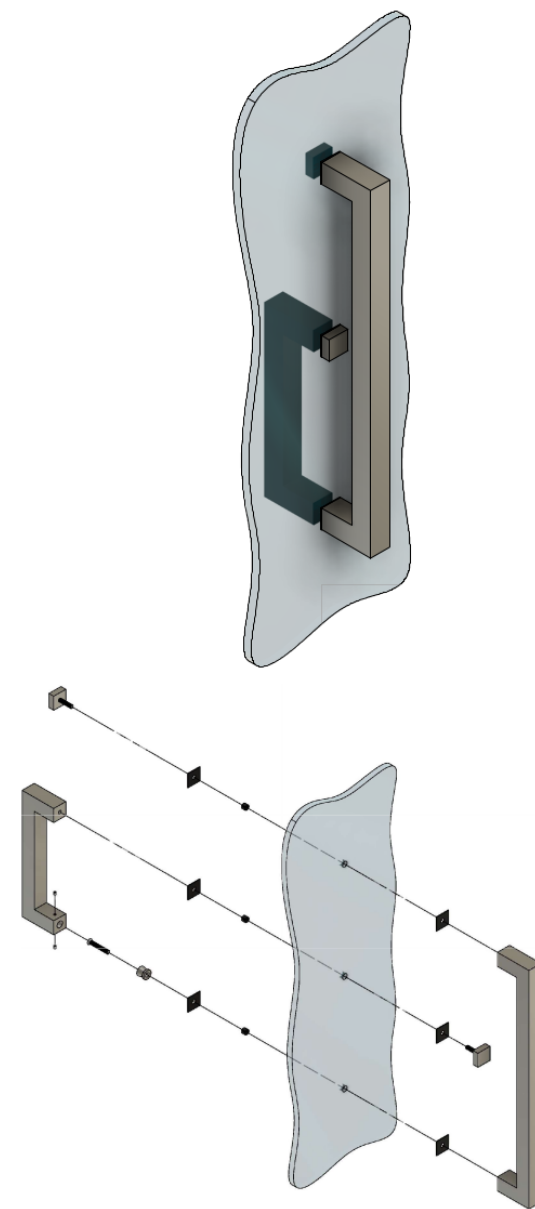

Подходит для стекла толщиной 8 мм, 10 мм

FDR-72 SUS304  
av24.su