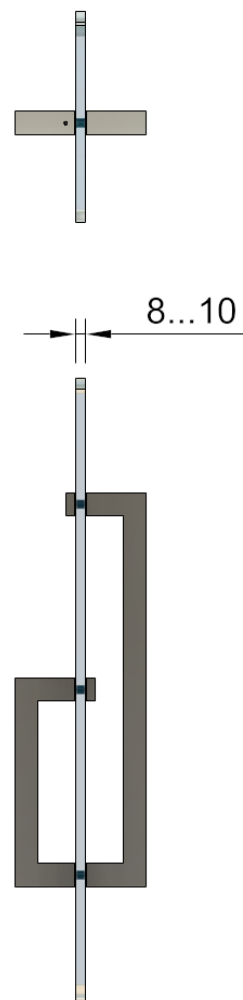

Подходит для стекла толщиной 8 мм, 10 мм

FDR-72 SUS304  
av24.su