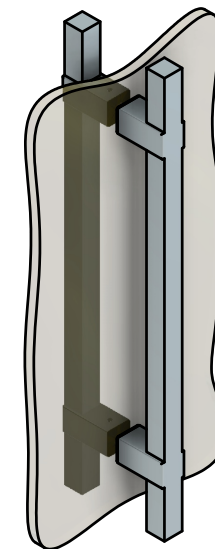

Подходит для стекла толщиной 8 мм, 10 мм, 12 мм

FDR-710 SUS304  
av24.su