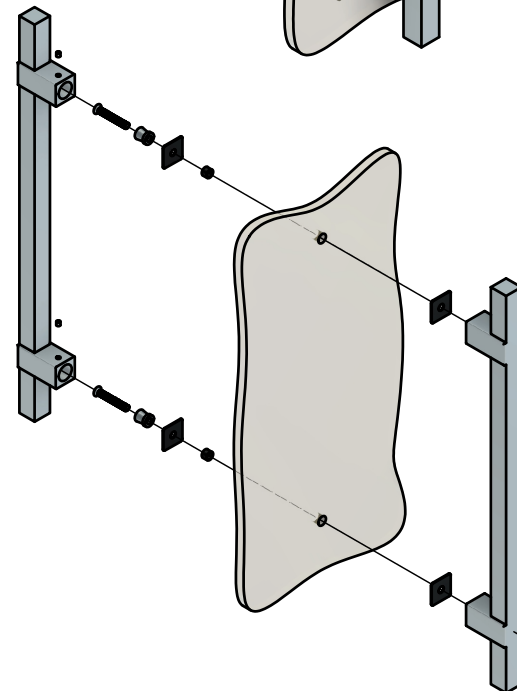

Подходит для стекла толщиной 8 мм, 10 мм, 12 мм

FDR-710 SUS304  
av24.su