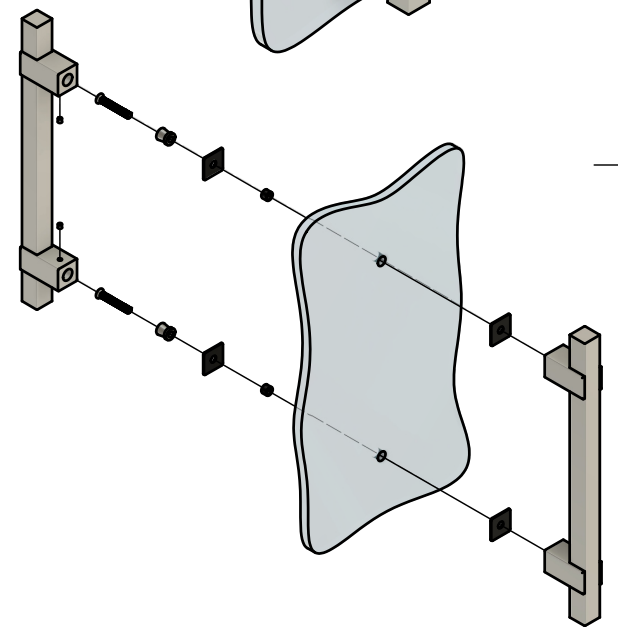

Подходит для стекла толщиной 8 мм, 10 мм, 12 мм

FDR-701 SUS304  
av24.su