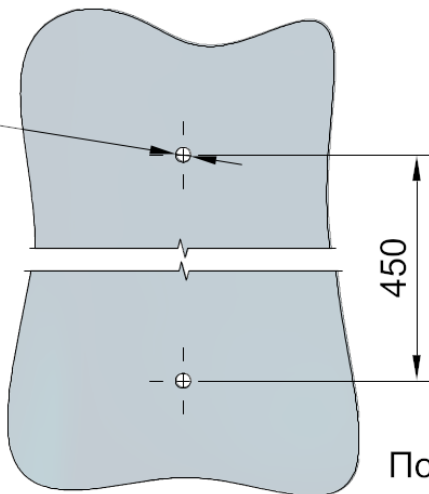

Ø10
2 отв.

Подходит для стекла толщиной 8 мм, 10 мм

FDR-70 SUS304
av24.su