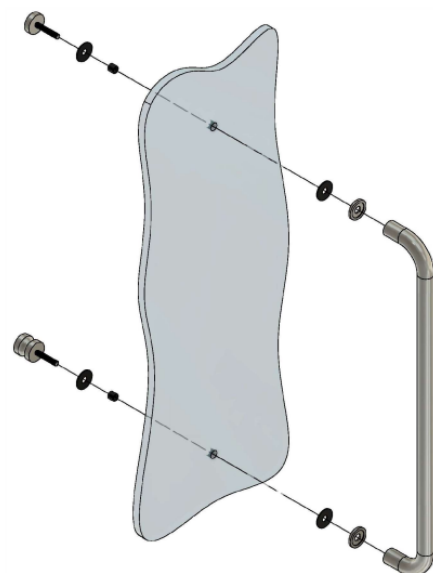

Ø10
2 отв.

Подходит для стекла толщиной 8 мм, 10 мм

FDR-70 SUS304
av24.su