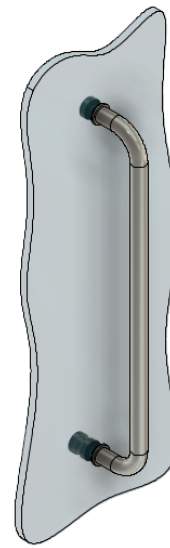

Ø10
2 отв.

Подходит для стекла толщиной 8 мм, 10 мм

FDR-70 SUS304
av24.su