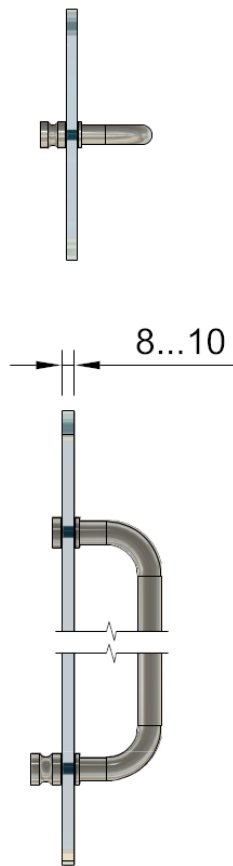

Ø10
2 отв.

Подходит для стекла толщиной 8 мм, 10 мм

FDR-70 SUS304
av24.su