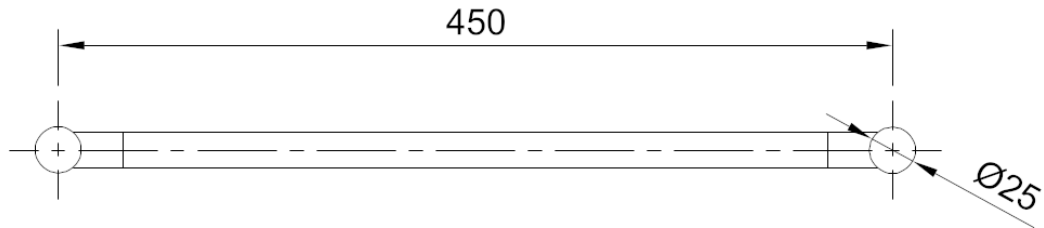

Ø10
2 отв.

Подходит для стекла толщиной 8 мм, 10 мм

FDR-70 SUS304
av24.su