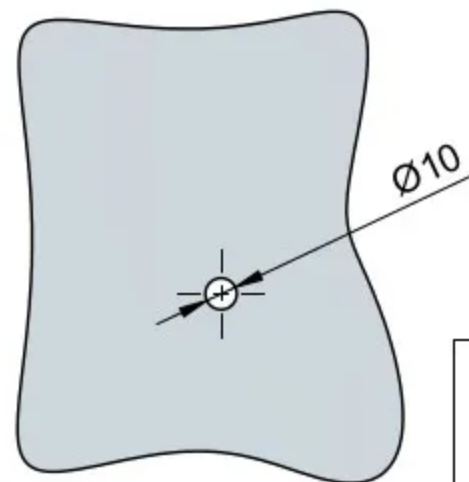

Эскиз установочных
отверстий в стекле

В комплекте прокладки для стекла 8мм, 10мм

FDR-56 SUS304/BL
www.av24.su