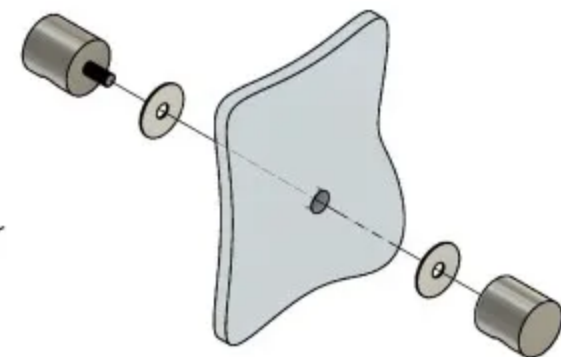

Эскиз установочных
отверстий в стекле

В комплекте прокладки для стекла 8мм, 10мм

FDR-56 SUS304/BL
www.av24.su