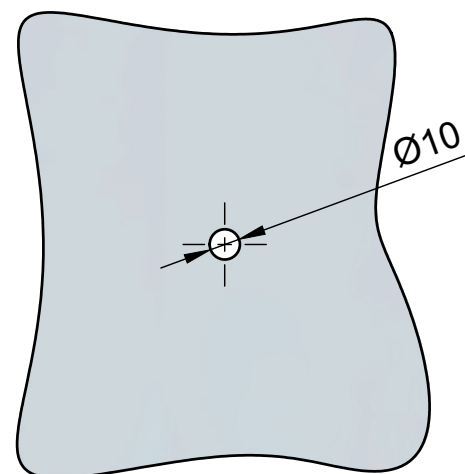

Эскиз установочных  
отверстий в стекле

В комплекте прокладки для стекла 8мм, 10мм

FDR-50 SUS304  
[www.av24.su](http://www.av24.su)