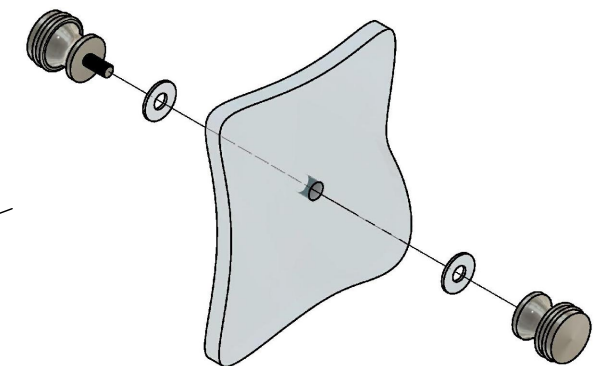

Эскиз установочных  
отверстий в стекле

В комплекте прокладки для стекла 8мм, 10мм

FDR-50 SUS304  
[www.av24.su](http://www.av24.su)