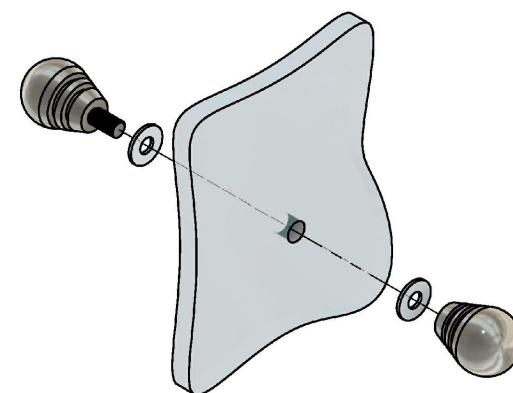

Эскиз установочных
отверстий в стекле

В комплекте прокладки для стекла 8мм, 10мм

FRD-49 SUS304

www.av24.su