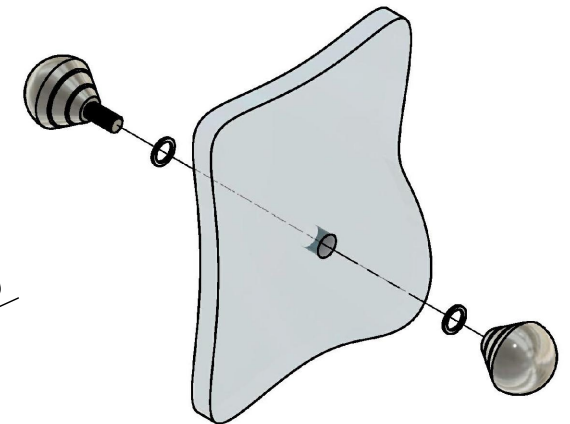

Эскиз установочных  
отверстий в стекле

В комплекте прокладки для стекла 8мм, 10мм

FDR-49 AL  
[www.av24.su](http://www.av24.su)