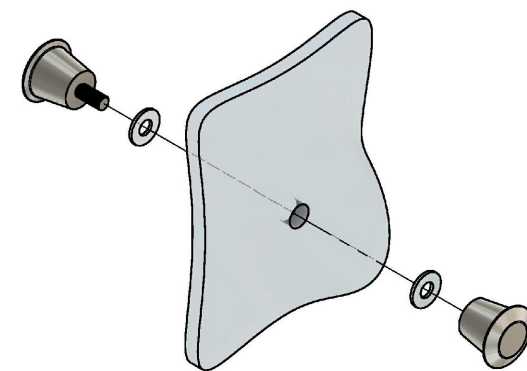

Эскиз установочных
отверстий в стекле

В комплекте прокладки для стекла 8мм, 10мм

FDR-48 BR
www.av24.su