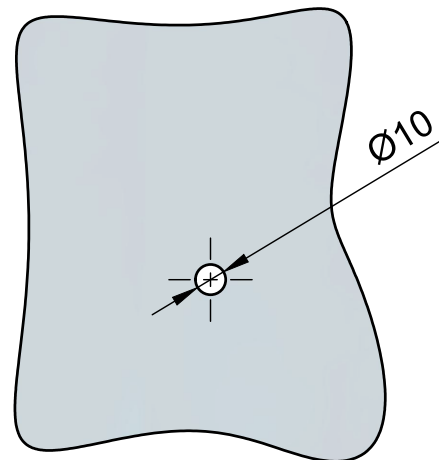

Эскиз установочных
отверстий в стекле

В комплекте прокладки для стекла 8мм, 10мм

FDR-48 BR
www.av24.su