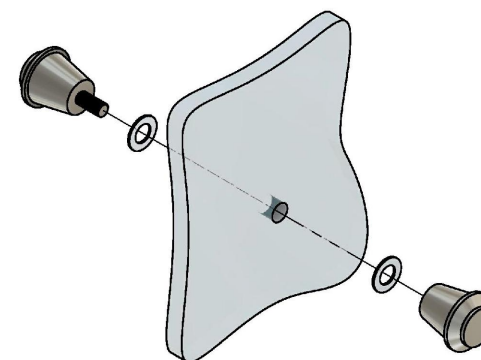

Эскиз установочных
отверстий в стекле

В комплекте прокладки для стекла 8мм, 10мм

FDR-48 AL
www.av24.su