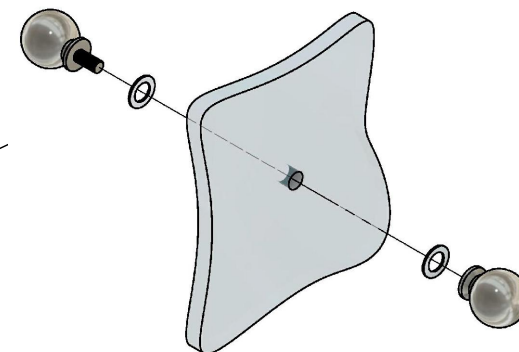

Эскиз установочных
отверстий в стекле

В комплекте прокладки для стекла 8мм, 10мм

FDR-47 SUS304
www.av24.su