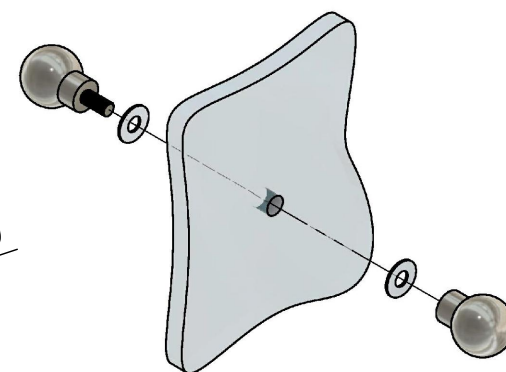

Эскиз установочных
отверстий в стекле

В комплекте прокладки для стекла 8мм, 10мм

FDR-47 AL
www.av24.su