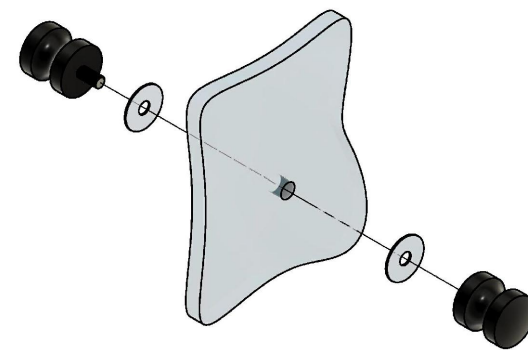

В комплекте прокладки для стекла 8мм, 10мм

Эскиз установочных отверстий в стекле

FDR-46 AL
www.av24.su