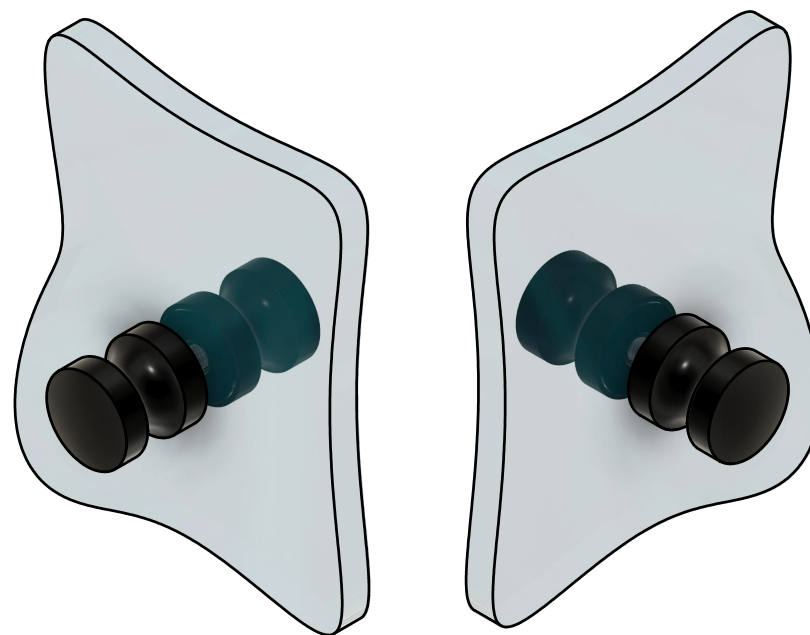

В комплекте прокладки для стекла 8мм, 10мм

Эскиз установочных отверстий в стекле

FDR-46 AL
www.av24.su