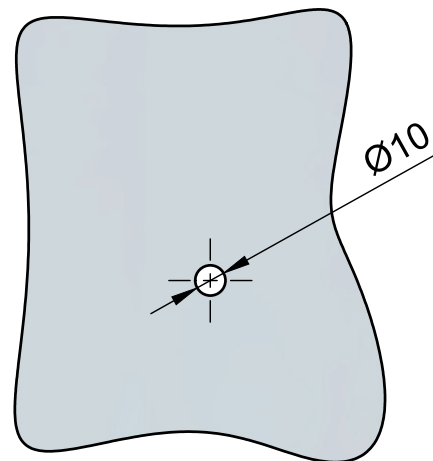

Эскиз установочных
отверстий в стекле

В комплекте прокладки для стекла 8мм, 10мм

FDR-45 SUS304
www.av24.su