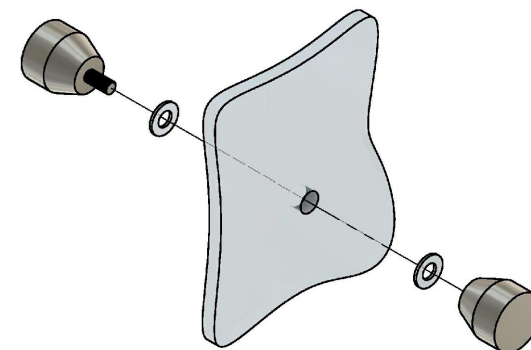

Эскиз установочных
отверстий в стекле

В комплекте прокладки для стекла 8мм, 10мм

FDR-45 SUS304
www.av24.su