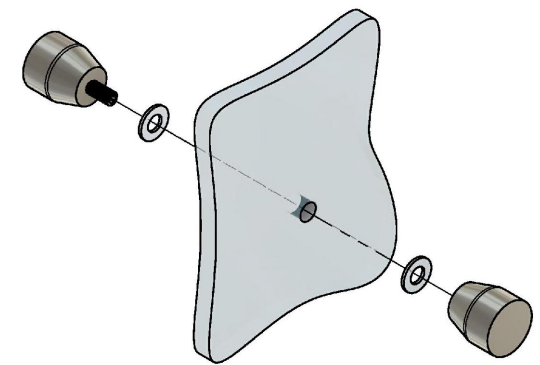

Эскиз установочных  
отверстий в стекле

В комплекте прокладки для стекла 8мм, 10мм

FDR-45 AL  
www.av24.su