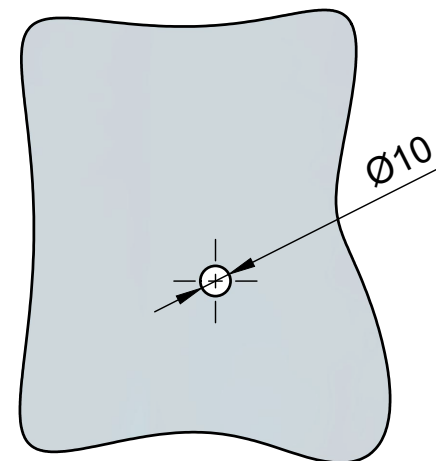

Эскиз установочных  
отверстий в стекле

В комплекте прокладки для стекла 8мм, 10мм

FDR-45 AL  
www.av24.su