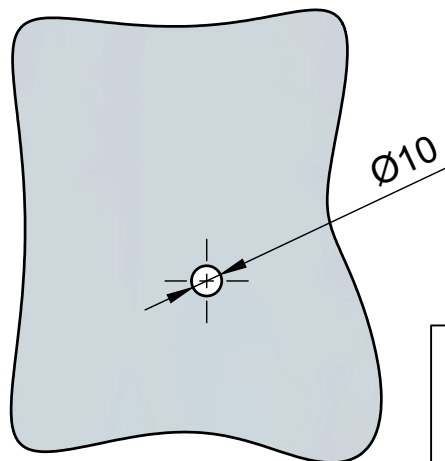

Эскиз установочных  
отверстий в стекле

В комплекте прокладки для стекла 8мм, 10мм

FDR-44 SUS304  
[www.av24.su](http://www.av24.su)