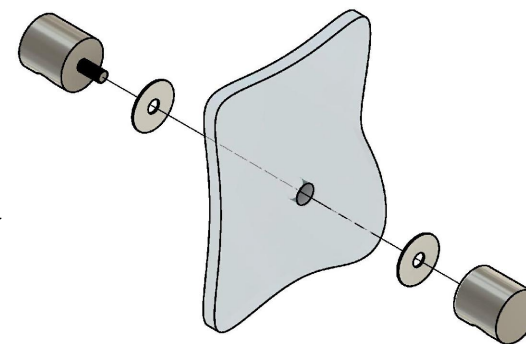

Эскиз установочных  
отверстий в стекле

В комплекте прокладки для стекла 8мм, 10мм

FDR-44 SUS304  
[www.av24.su](http://www.av24.su)