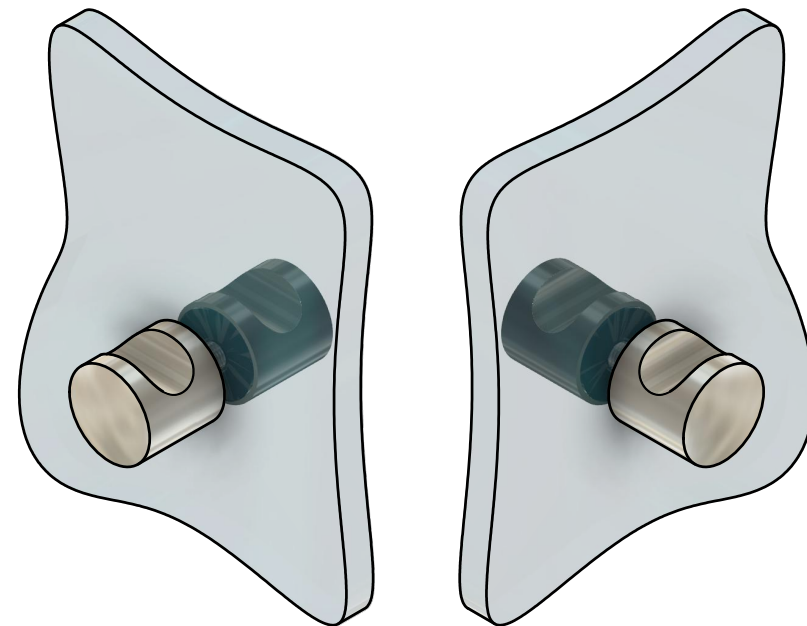

В комплекте прокладки для стекла 8мм, 10мм

Эскиз установочных отверстий в стекле

FDR-44 AL
www.av24.su