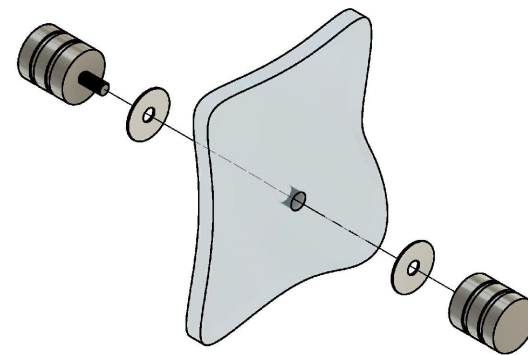

Эскиз установочных
отверстий в стекле

В комплекте прокладки для стекла 8мм, 10мм

FDR-43 SUS304
www.av24.su