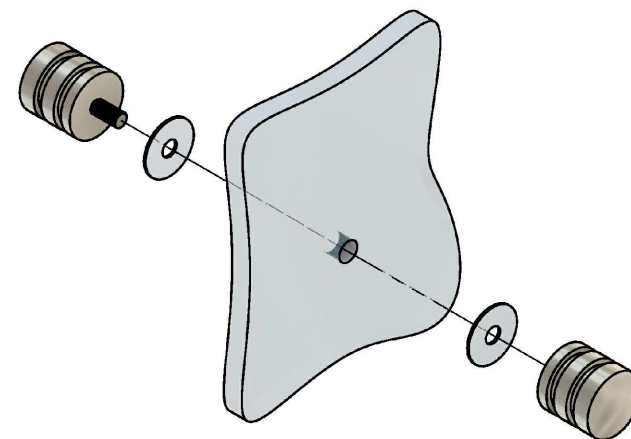

Эскиз установочных
отверстий в стекле

В комплекте прокладки для стекла 8мм, 10мм

FDR-43 AL
www.av24.su