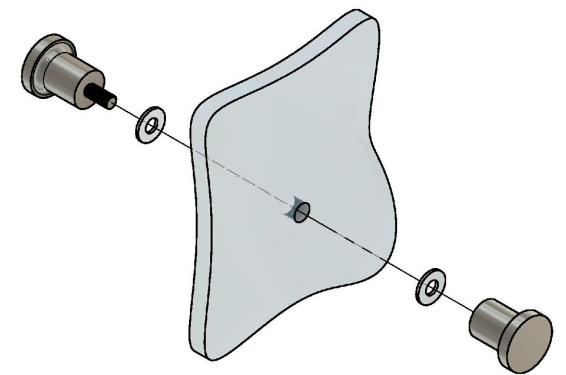

Эскиз установочных  
отверстий в стекле

В комплекте прокладки для стекла 8мм, 10мм

FDR-42 SUS304  
[www.av24.su](http://www.av24.su)