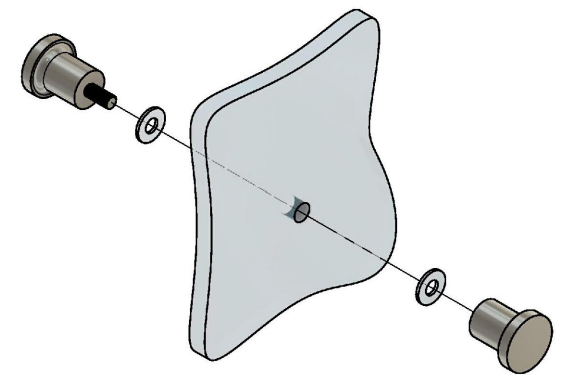

Эскиз установочных отверстий в стекле

В комплекте прокладки для стекла 8мм, 10мм

FDR-42 AL
www.av24.su