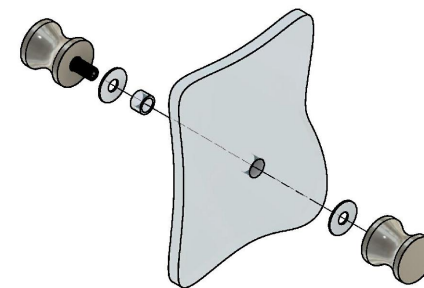

8...10

Эскиз установочных
отверстий в стекле

В комплекте прокладки для стекла 8мм, 10мм

FDR-40 SUS304

www.av24.su