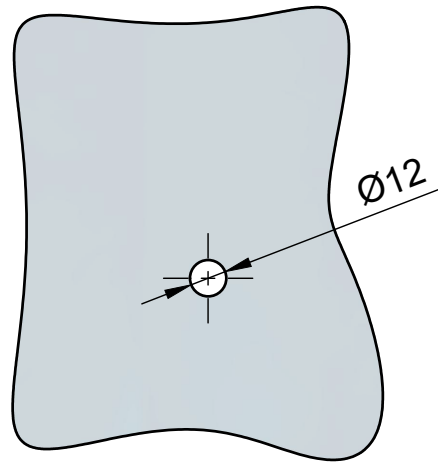

8...10

Эскиз установочных
отверстий в стекле

В комплекте прокладки для стекла 8мм, 10мм

FDR-40 SUS304

www.av24.su